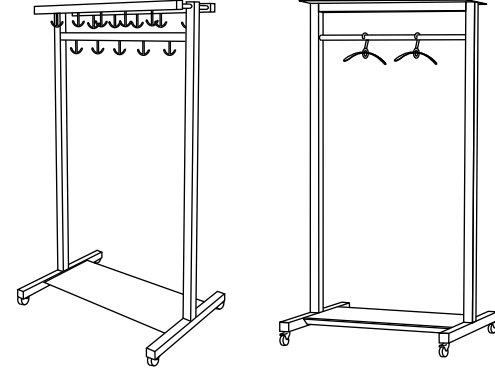

monena[®]

pihka

oksa

	Pystynaulakko	Tankonaulakko
Mitat	Korkeus 1760 mm Jalusta 400 x 400 mm	Korkeus 1810 mm Jalusta 400 x 400 mm
Materiaalit	Massiivikoivu Teräs	Massiivikoivu Teräs
Värit	Kirsikka - efekti silver Pähkinä - harmaa	Kirsikka - efekti silver Pähkinä - harmaa
Kapasiteetti	8 kpl koukkuja	Henkarit tilauksesta
Kiinnitys	Vapaastiseisova	Vapaastiseisova
Tuotenumerot	111100007, kirsikka/silver 111100013, pähkinä/harmaa	111200007, kirsikka/silver 111200013, pähkinä/harmaa

naava

	Koukkunaulakko pyörillä	Tankonaulakko pyörillä
Mitat	Korkeus 1770 mm Syvyys 640 ja leveys 900 mm	Korkeus 1770 mm Syvyys 640 ja leveys 900 mm
Materiaalit	Massiivikoivu Teräs	Massiivikoivu Teräs
Värit	Kirsikka - efekti silver Pähkinä - harmaa	Kirsikka - efekti silver Pähkinä - harmaa
Kapasiteetti	30 kpl koukkuja	Henkarit tilauksesta
Kiinnitys	Vapaastiseisova	Vapaastiseisova
Tuotenumerot	112100007, kirsikka/silver 112100013, pähkinä/harmaa	112200007, kirsikka/silver 112200013, pähkinä/harmaa