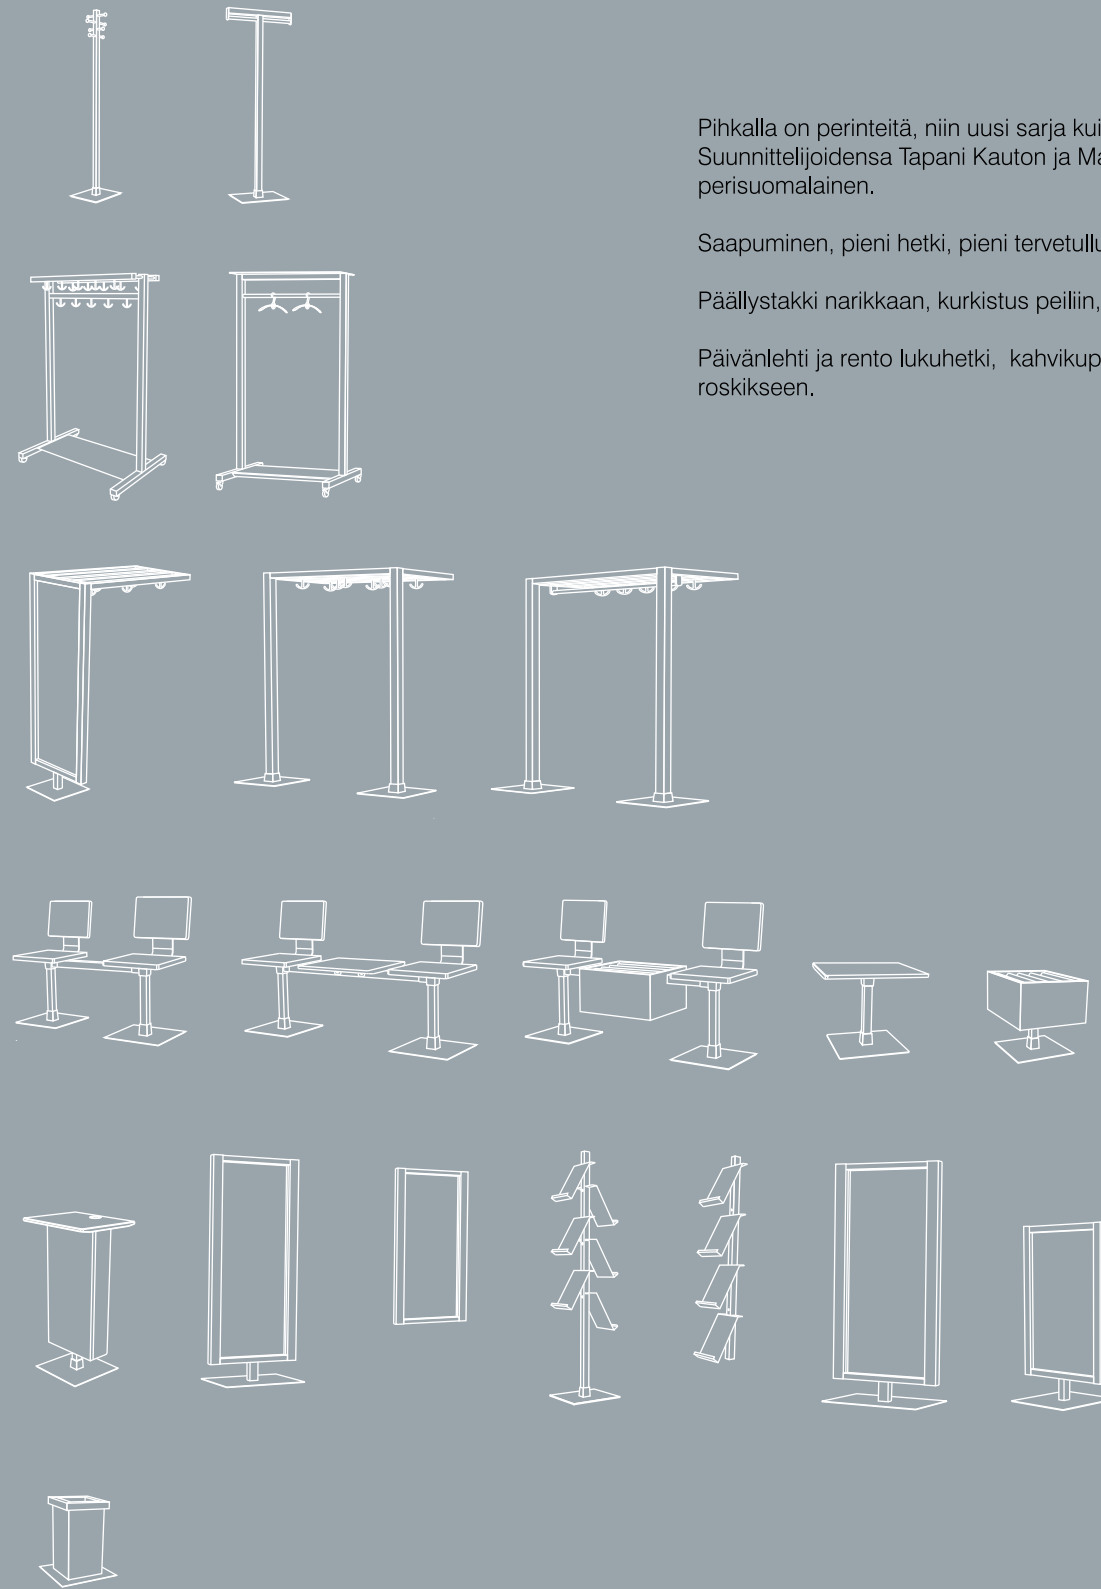

Pihkalla on perinteitä, niin uusi sarja kuin pihka Monenalle onkin. Suunnittelijoidensa Tapani Kauton ja Markku Lehtisen tavoin sarja on perisuomalainen.

Saapuminen, pieni hetki, pieni tervetullut tauko.

Päällystakki narikkaan, kurkistus peiliin, näyttää hyvältä.

Päivänlehti ja rento lukuhetki, kahvikupponen pöydälle, pastillirasia roskikseen.