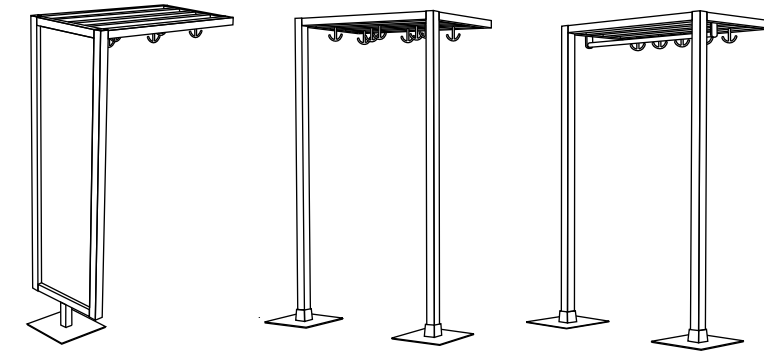

naava

	Koukkunaulakko pyörillä	Tankonaulakko pyörillä
Mitat	Korkeus 1770 mm Syvyys 640 ja leveys 900 mm	Korkeus 1770 mm Syvyys 640 ja leveys 900 mm
Materiaalit	Massiivikoivu Teräs	Massiivikoivu Teräs
Värit	Kirsikka - efekti silver Pähkinä - harmaa	Kirsikka - efekti silver Pähkinä - harmaa
Kapasiteetti	30 kpl koukkuja	Henkarit tilauksesta
Kiinnitys	Vapaastiseisova	Vapaastiseisova
Tuotenumerot	112100007, kirsikka/silver 112100013, pähkinä/harmaa	112200007, kirsikka/silver 112200013, pähkinä/harmaa

loimu

	2- istuin	2- istuin pöydällä	2- istuin lehtilaatikolla	Pöytä	Lehtilaatikko
Mitat	Korkeus 810 mm Syvyys 500 ja leveys 1200 mm	Korkeus 810 mm Syvyys 530 ja leveys 1600 mm	Korkeus 810 mm Syvyys 530 ja leveys 1600 mm	Korkeus 445 mm Syvyys 450 ja leveys 550 mm	Korkeus 445 mm Syvyys 450 ja leveys 550 mm
Materiaalit	Massiivikoivu Teräs Istuin ja noja verhoiltua viilua	Massiivikoivu Teräs Istuin ja noja verhoiltua viilua	Massiivikoivu Teräs Istuin ja noja verhoiltua viilua	Massiivikoivu Teräs	Massiivikoivu Teräs
Värit	Kirsikka - efekti silver Pähkinä - harmaa Verhoilu - viinipunainen ja vihreä	Kirsikka - efekti silver Pähkinä - harmaa Verhoilu - viinipunainen ja vihreä	Kirsikka - efekti silver Pähkinä - harmaa Verhoilu - viinipunainen ja vihreä	Kirsikka - efekti silver Pähkinä - harmaa	Kirsikka - efekti silver Pähkinä - harmaa
Kapasiteetti	-	-	-	-	-
Kiinnitys	Vapaastiseisova	Vapaastiseisova	Vapaastiseisova	Vapaastiseisova	Vapaastiseisova
Tuotenumerot	114100007, kirsikka/silver 114100013, pähkinä/harmaa	114200007, kirsikka/silver 114200013, pähkinä/harmaa	114300007, kirsikka/silver 114300013, pähkinä/harmaa	114400007, kirsikka/silver 114400013, pähkinä/harmaa	114500007, kirsikka/silver 114500013, pähkinä/harmaa