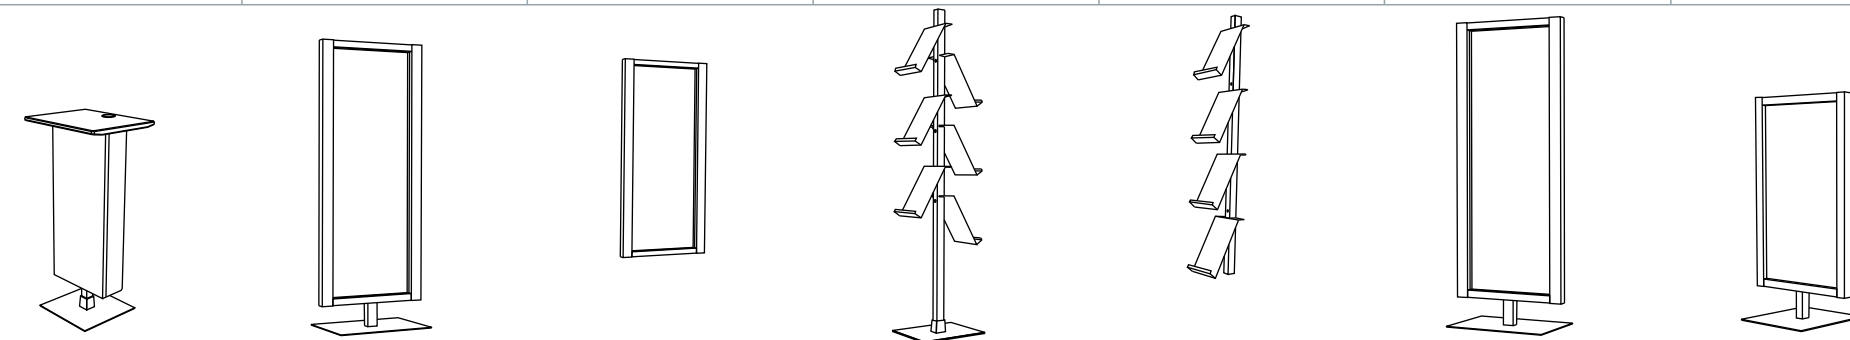

kelo

	Työtaso	Peili, jalallinen	Peili, seinälle	Esiteline jalallinen	Esiteline seinälle	Seinäke	Opastetaulu
Mitat	Korkeus 1065 mm Syvyys 550 ja leveys 450 mm	Korkeus 1810 ja leveys 450 mm jalkalaippa 400 x 400 mm	Korkeus 1650 Leveys 440 mm	Korkeus 1780, leveys 400 mm syvyys 440 mm	Korkeus 1300, leveys 250 mm syvyys 250 mm	Korkeus 1600, leveys 800 mm Jalkalaippa 400 x 400 mm	Korkeus 1220, leveys 575 mm Jalkalaippa 400 x 400 mm
Materiaalit	Massiivikoivu Teräs	Massiivikoivu Teräs	Massiivikoivu	Massiivikoivu Teräs	Massiivikoivu Teräs	Massiivikoivu Teräs	Massiivikoivu Teräs
Värit	Kirsikka - efekti silver Pähkinä - harmaa	Kirsikka - efekti silver Pähkinä - harmaa	Kirsikka ja pähkinä	Kirsikka - efekti silver Pähkinä - harmaa	Kirsikka - efekti silver Pähkinä - harmaa	Kirsikka - efekti silver Pähkinä - harmaa	Kirsikka - efekti silver Pähkinä - harmaa
Kapasiteetti	-	-	-	-	-	-	-
Kiinnitys	Vapaastiseisova	Vapaastiseisova	Ruuvikiinnitys	Vapaastiseisova	Ruuvikiinnitys	Vapaastiseisova	Vapaastiseisova
Tuotenumerot	115100007, kirsikka/silver 115100013, pähkinä/harmaa	115200007, kirsikka/silver 115200013, pähkinä/harmaa	115300007, kirsikka 115300013, pähkinä	115400007, kirsikka/silver 115400013, pähkinä/harmaa	115500007, kirsikka/silver 115500013, pähkinä/harmaa	115600007, kirsikka/silver 115600013, pähkinä/harmaa	115700007, kirsikka/silver 115700013, pähkinä/harmaa