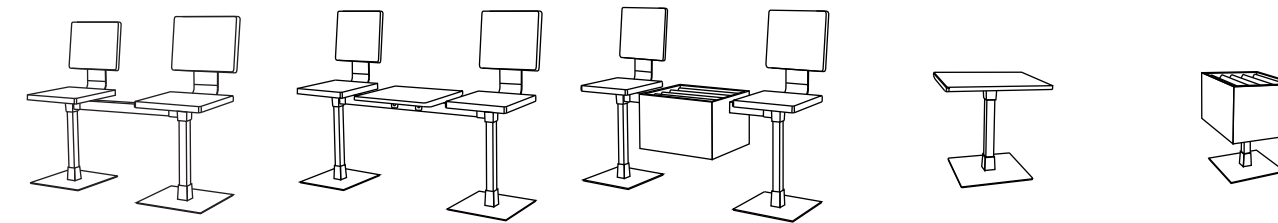

naava

	Koukkunaulakko pyörillä	Tankonaulakko pyörillä
Mitat	Korkeus 1770 mm Syvyys 640 ja leveys 900 mm	Korkeus 1770 mm Syvyys 640 ja leveys 900 mm
Materiaalit	Massiivikoivu Teräs	Massiivikoivu Teräs
Värit	Kirsikka - efekti silver Pähkinä - harmaa	Kirsikka - efekti silver Pähkinä - harmaa
Kapasiteetti	30 kpl koukkuja	Henkarit tilauksesta
Kiinnitys	Vapaastiseisova	Vapaastiseisova
Tuotenumerot	112100007, kirsikka/silver 112100013, pähkinä/harmaa	112200007, kirsikka/silver 112200013, pähkinä/harmaa

loimu

	2- istuin	2- istuin pöydällä	2- istuin lehtilaatikolla	Pöytä	Lehtilaatikko
Mitat	Korkeus 810 mm Syvyys 500 ja leveys 1200 mm	Korkeus 810 mm Syvyys 530 ja leveys 1600 mm	Korkeus 810 mm Syvyys 530 ja leveys 1600 mm	Korkeus 445 mm Syvyys 450 ja leveys 550 mm	Korkeus 445 mm Syvyys 450 ja leveys 550 mm
Materiaalit	Massiivikoivu Teräs Istuin ja noja verhoiltua viilua	Massiivikoivu Teräs Istuin ja noja verhoiltua viilua	Massiivikoivu Teräs Istuin ja noja verhoiltua viilua	Massiivikoivu Teräs	Massiivikoivu Teräs
Värit	Kirsikka - efekti silver Pähkinä - harmaa Verhoilu - viinipunainen ja vihreä	Kirsikka - efekti silver Pähkinä - harmaa Verhoilu - viinipunainen ja vihreä	Kirsikka - efekti silver Pähkinä - harmaa Verhoilu - viinipunainen ja vihreä	Kirsikka - efekti silver Pähkinä - harmaa	Kirsikka - efekti silver Pähkinä - harmaa
Kapasiteetti	-	-	-	-	-
Kiinnitys	Vapaastiseisova	Vapaastiseisova	Vapaastiseisova	Vapaastiseisova	Vapaastiseisova
Tuotenumerot	114100007, kirsikka/silver 114100013, pähkinä/harmaa	114200007, kirsikka/silver 114200013, pähkinä/harmaa	114300007, kirsikka/silver 114300013, pähkinä/harmaa	114400007, kirsikka/silver 114400013, pähkinä/harmaa	114500007, kirsikka/silver 114500013, pähkinä/harmaa