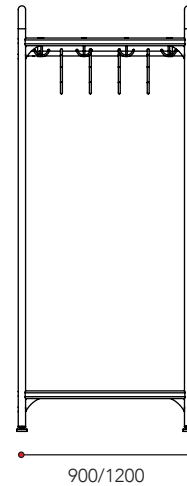

Teollisuus-
naulakko
laitoskäyttöön

Fire

- Naulakko on suunniteltu erityisesti laitospöytäkäyttöön ja kosteisiin tiloihin
- Mitoituksessa on huomioitu työvaatteiden paino- ja pituusvaatimukset
- Sinkitty, kestävä runko
- Sisältää koukut ja vaateripustimet

Fire-järjestelmäaulakko

perusosa  jatko-osa 

1

Päädyt

- metallirunko,
sinkitty

2

Tasot, koukut, ripustintanko ja henkarit

- tasot, henkarit ja ripustintanko sinkitty metalli
- koukut kromattu
- 4 henkaria ja 8 koukkuja 900 leveää
- 6 henkaria ja 12 koukkuja 1200 leveää

3

Jalat

- säätöjalat

Katso
mitoitustaulukoista
tarkemmat tiedot.

Tuote toimitetaan
lavalla, tasot
kartonkilaatikossa.