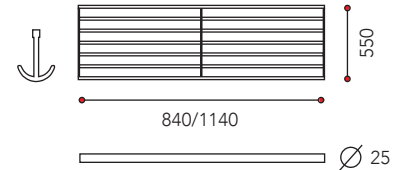

Fire-järjestelmäaulakko

perusosa  jatko-osa 

1

Päädyt

- metallirunko,
sinkitty

2

Tasot, koukut, ripustintanko ja henkarit

- tasot, henkarit ja ripustintanko sinkitty metalli
- koukut kromattu
- 4 henkaria ja 8 koukkuja 900 leveää
- 6 henkaria ja 12 koukkuja 1200 leveää

3

Jalat

- säätöjalat

Katso
mitoitustaulukoista
tarkemmat tiedot.

Tuote toimitetaan
lavalla, tasot
kartonkilaatikossa.