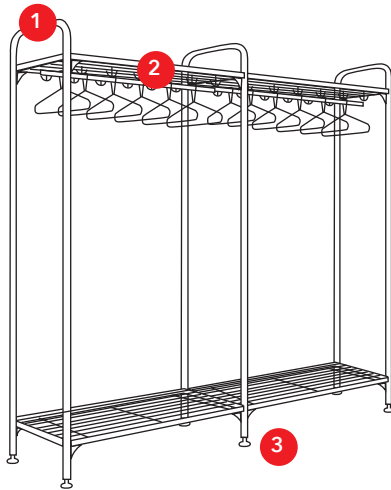

Teollisuus-
naulakko
laitoskäyttöön

Fire

- Naulakko on suunniteltu erityisesti laitospöytäkäyttöön ja kosteisiin tiloihin
- Mitoituksessa on huomioitu työvaatteiden paino- ja pituusvaatimukset
- Sinkitty, kestävä runko
- Sisältää koukut ja vaateripustimet

Fire-järjestelmäaulakko

perusosa  jatko-osa 

1

Päädyt

- metallirunko,
sinkitty

2

Tasot, koukut, ripustintanko ja henkarit

- tasot, henkarit ja ripustintanko sinkitty metalli
- koukut kromattu
- 4 henkaria ja 8 koukkuja 900 leveää
- 6 henkaria ja 12 koukkuja 1200 leveää

3

Jalat

- säätöjalat

Katso
mitoitustaulukoista
tarkemmat tiedot.

Tuote toimitetaan
lavalla, tasot
kartonkilaatikossa.