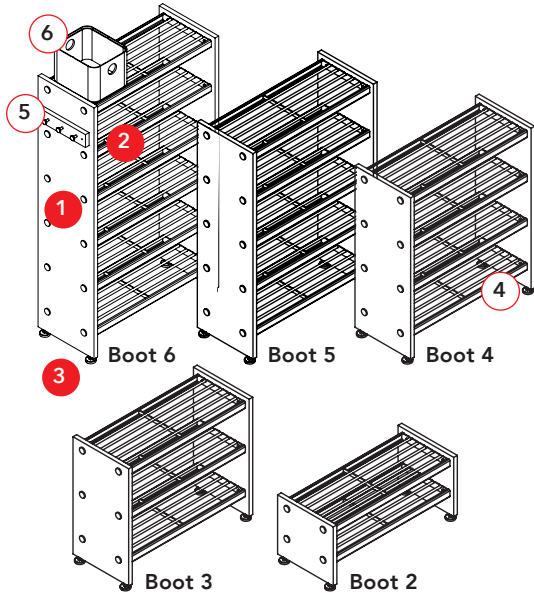

LobbyBoot

- Lobby-sarjan vakaa ja vankka rakenne
- Voit valita kenkätelineen piteuden ja leveyden tilasi ehdoilla
- Ulkoasuun on saatavilla monia eri materiaali- ja väri vaihtoehtoja
- Lobby-sarjan tuotteet ovat yhteensopivia muun Lobby-tuoteperheen kanssa
- Sarjaan kuuluvat järjestelmänaulakot julkisiin tiloihin, toimistoihin, kouluihin ja päiväkoteihin
- Sarjaan kuuluvat myös kenkätelineet sekä pysty- ja seinänaulakko

LobbyBoot-kenkätelineet

1 Päädyt

- laminaatti, useita värejä
- massiivikoivu

2 Tasot

- tasot maalattu metalli

3 Jalat

- säätöjalat

Lisätarvikkeet

2 Tasot kromattu metalli

4 Kurapelti, huom. pienentää tasoväliä 20 mm

5 Knob 3-koukkulauta

6 Loota-varustelaatikko, iso

- 3 kpl 900 leveä
- 4 kpl 1200 leveä

Katso väri- ja mitoitus-taulukoista tarkemmat tiedot.

Tuote toimitetaan osina kartonki-laatikossa.

perusosa  jatko-osa 

Osat ovat yhteensopivia Lobby-, -Tech-, -Kid-, -Junior-, -Mini-, -Wall-, -Wall Boot ja -Lite -tuotteiden kanssa.