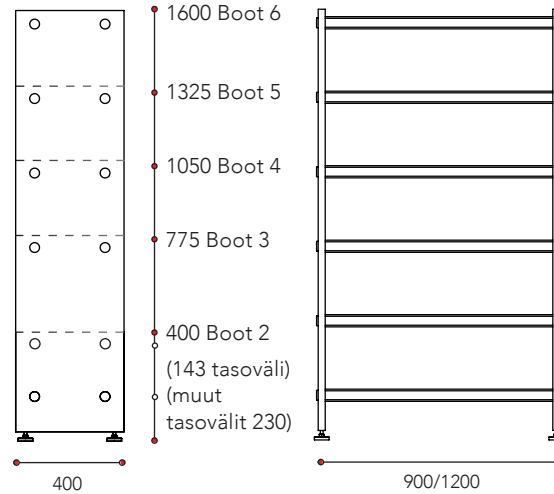

LobbyBoot

- Lobby-sarjan vakaa ja vankka rakenne
- Voit valita kenkätelineen piteuden ja leveyden tilasi ehdoilla
- Ulkoasuun on saatavilla monia eri materiaali- ja väri vaihtoehtoja
- Lobby-sarjan tuotteet ovat yhteensopivia muun Lobby-tuoteperheen kanssa
- Sarjaan kuuluvat järjestelmänaulakot julkisiin tiloihin, toimistoihin, kouluihin ja päiväkoteihin
- Sarjaan kuuluvat myös kenkätelineet sekä pysty- ja seinänaulakko

LobbyBoot-kenkätelineet

1 Päädyt

- laminaatti, useita värejä
- massiivikoivu

2 Tasot

- tasot maalattu metalli

3 Jalat

- säätöjalat

Lisätarvikkeet

2 Tasot kromattu metalli

4 Kurapelti, huom. pienentää tasoväliä 20 mm

5 Knob 3-koukkulauta

6 Loota-varustelaatikko, iso

- 3 kpl 900 leveä
- 4 kpl 1200 leveä

Katso väri- ja mitoitus-taulukoista tarkemmat tiedot.