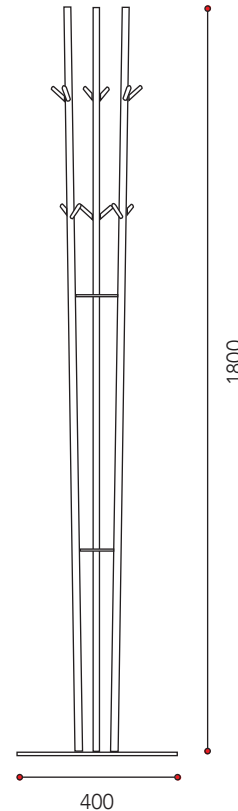

Lobby-sarjan  
tyylikäs  
pystynaulakko

Katso  
väritaulukosta  
tarkemmat  
tiedot.

## LobbyLite

LobbyLite edustaa samaa tyylikästä ja yksinkertaista designia kuin muut Lobby-sarjan tuotteet. LobbyLite tarjoaa hartiansa pienempien tilojen ripustustarpeiden hyödyksi. Lite on saanut uusia värejä, joten tämä skandinaavinen kaunotar soveltuu entistä monimuotoisemmin erilaisiin tiloihin.

Monikäyttöinen  
pystynaulakko  
useissa  
eri väreissä

## Verso

Verso on monikäyttöinen naulakko, joka sopii niin pieniin kuin suuriin tiloihin. Verso toimii mainiosti yksin, mutta myös isompana ryhmänä. Naulakkoa on saatavilla monissa väri vaihtoehtoissa. Yksinkertainen ja selkeä design soveltuu tilaan kuin tilaan.