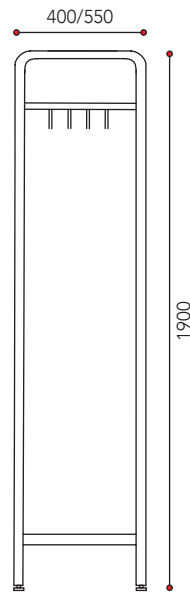

- Koosta mieleisesi naulakkokokonaisuus perus- ja jatko-osia käyttämällä.
- Voit tehdä valintoja pituuden, leveyden tai takkipaikkojen mukaan.

Lobby 400  
Lobby 600

LobbyTech 400  
LobbyTech 550

Extend 400  
Extend 550

Basic 400  
Basic 550

Fire 550