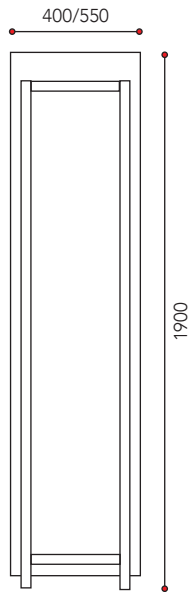

- Koosta mieleisesi naulakkokokonaisuus perus- ja jatko-osia käyttämällä.
- Voit tehdä valintoja pituuden, leveyden tai takkipaikkojen mukaan.

Lobby 400  
Lobby 600

LobbyTech 400  
LobbyTech 550

Extend 400  
Extend 550

Basic 400  
Basic 550

Fire 550