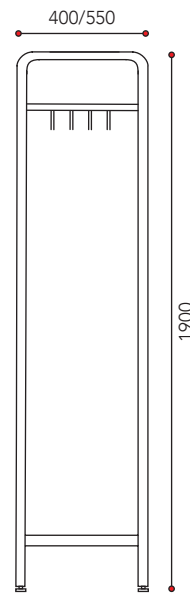

- Koosta mieleisesi naulakkokokonaisuus perus- ja jatko-osia käyttämällä.
- Voit tehdä valintoja pituuden, leveyden tai takkipaikkojen mukaan.

Lobby 400
Lobby 600

LobbyTech 400
LobbyTech 550

Extend 400
Extend 550

Basic 400
Basic 550

Fire 550

Järjestelmä- naulakoiden mitoitus

Perusosat

Jatko-osat

PITUUSYHDISTELMÄT		TAKKIPAIKAT						KENKÄPARIPAIKAT					
mm	perus + jatko	Lobby, tech, junior Extend 400	Lobby 600 LobbyTech 550 Basic 550	Extend 550	Basic 400	Fire	LobbyKid	Lobby-Mini	Lobby-Boot 2	Lobby-Boot 3	Lobby-Boot 4	Lobby-Boot 5	Lobby-Boot 6
900		22	32	40	20	16	12	4	8	12	16	20	24
1200		28	48	48	28	24	16	5	10	15	20	25	30
1770		44	64	80	40	32	24	8	16	24	32	40	48
2070		50	80	88	48	40	28	9	18	27	36	45	54
2370		56	96	96	56	48	32	10	20	30	40	50	60
2640		66	96	120	60	48	36	12	24	36	48	60	72
2940		72	112	128	68	56	40	13	26	39	52	65	78
3240		78	128	136	76	64	44	14	28	42	56	70	84
3510		88	128	160	80	64	48	16	32	48	64	80	96
3540		84	144	144	84	72	48	15	30	45	60	75	90
3810		94	144	168	88	72	52	17	34	51	68	85	102
4110		100	160	176	96	80	56	18	36	54	72	90	108
4380		110	160	200	100	80	60	20	40	60	80	100	120
4410		106	176	184	104	88	60	19	38	57	76	95	114
4680		116	176	208	108	88	64	21	42	63	84	105	126
4710		112	192	152	112	96	64	20	40	60	80	100	120
4980		122	192	216	116	96	68	22	44	66	88	110	132
5250		132	192	240	120	96	72	24	48	72	96	120	144
5280		128	208	224	124	104	72	23	46	69	92	115	138
...													

Mitat ovat
nimellismittoja.