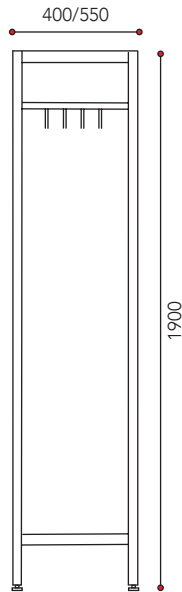

- Koosta mieleisesi naulakkokokonaisuus perus- ja jatko-osia käyttämällä.
- Voit tehdä valintoja pituuden, leveyden tai takkipaikkojen mukaan.

Lobby 400  
Lobby 600

LobbyTech 400  
LobbyTech 550

Extend 400  
Extend 550

Basic 400  
Basic 550

Fire 550