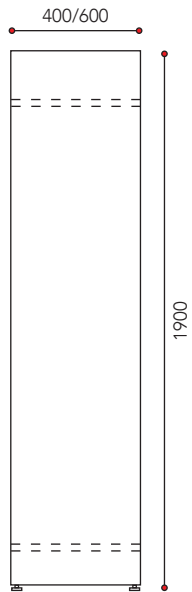

- Koosta mieleisesi naulakkokokonaisuus perus- ja jatko-osia käyttämällä.
- Voit tehdä valintoja pituuden, leveyden tai takkipaikkojen mukaan.

Lobby 400  
Lobby 600

LobbyTech 400  
LobbyTech 550

Extend 400  
Extend 550

Basic 400  
Basic 550

Fire 550