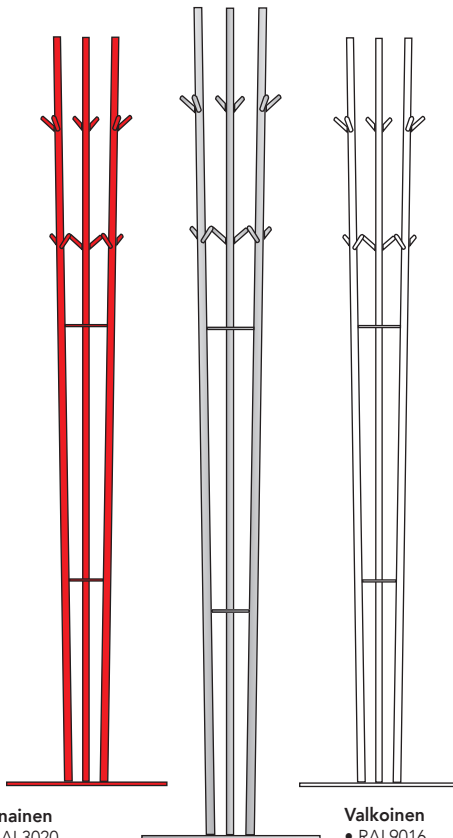

Enemmän väriä ja valinnan vapautta. Olemme koonneet vakioväripaletin, joka vaikuttaa myös toimitusaikaan. Muut värit ja materiaalit ovat myös mahdollisia.

Tummanharmaa

- RAL7015 Efekti
- S261
- NCS S 6502-B

Vaalea alumiinin harmaa

- RAL9006 Efekti ja RAL9006
- Vaalean harmaa**
- S262
- NCS S 2502-B

Tumma alumiinin harmaa

- RAL9007 Kide

Musta

- RAL9005
- S401
- NCS S 9000-N

Punainen

- RAL3020
- S204
- NCS S 2070-Y80R