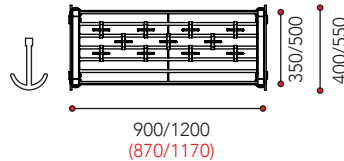

2 Tasot ja koukut

- tasot maalattu metalli
- koukut lasikuituvahvistettu muovi

3 Jalat

- säätöjalat

Lisätarvikkeet

- 2 Metallikoukut maalattu/kromattu metalli
- 3 Pyörät, vain 500/550 syvä
- 4 Ripustintanko maalattu/kromattu metalli
- 5 Seinäkiinnitin (ei voida käyttää taustan kanssa)
- 6 Numerolappupari
- 7 Tausta laminoitu opaalilasi
- 8 Kurapelti
- 9 Loota-varustelaatikko, iso
  - 3 kpl 900 leveä
  - 4 kpl 1200 leveä
- 10 Hangeri-henkari
  - 6 kpl 900 leveä
  - 9 kpl 1200 leveä