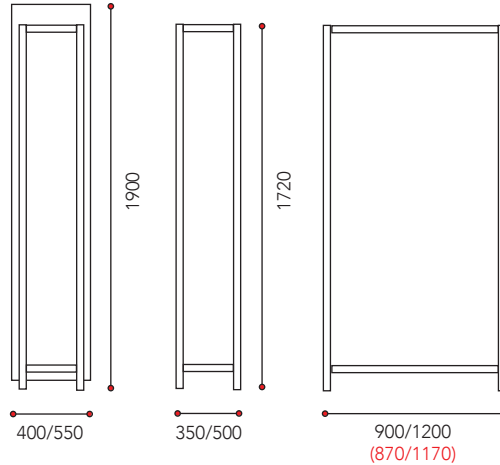

Design Jukka Setälä

DESIGN
FROM
FINLAND

LobbyTech-järjestelmänaulakko

perusosa  jatko-osa 

Naulakko on osa Lobby-tuoteperhettä. Tuoteperheeseen kuuluvat Lobby, LobbyTech, -Kid, -Junior, -Seat, -Boot, -Wall, -Wall Boot ja -Lite naulakot.

Katso väri- ja mitoitustaulukoista tarkemmat tiedot.

1 Päädty

- laminoitu opaalilasi
- metallirunko

2 Tasot ja koukut

- tasot maalattu metalli
- koukut lasikuituvahvistettu muovi

3 Jalat

- säätöjalat

Lisätarvikkeet