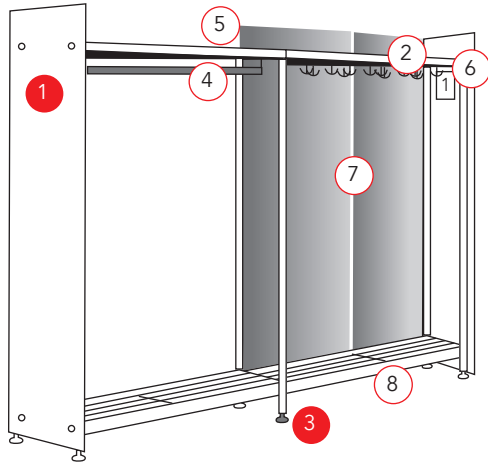

Muuntautuva
vaatenaulakko
julkisiin aula- ja
eteistiloihin

LobbyTech

- Voit valita naulakon leveyden ja syvyyden tilasi ehdoilla
- Ulkoasuun on monia eri väri vaihtoehtoja
- Saatavilla myös ilman laseja
- Naulakkoon on saatavilla runaasti erilaisia lisävarusteita
- Tuoteperheeseen kuuluvat järjestelmänaulakot, koulu- ja päiväkotinaulakot, kenkätelineet, penkit, lokerikot sekä pysty- ja seinänaulakot
- Valmistettu Suomessa

Design Jukka Setälä

DESIGN
FROM
FINLAND

LobbyTech-järjestelmänaulakko

perusosa  jatko-osa 

Naulakko on osa Lobby-tuoteperhettä. Tuoteperheeseen kuuluvat Lobby, LobbyTech, -Kid, -Junior, -Seat, -Boot, -Wall, -Wall Boot ja -Lite naulakot.

Katso väri- ja mitoitustaulukoista tarkemmat tiedot.

1 Päädty

- laminoitu opaalilasi
- metallirunko

2 Tasot ja koukut

- tasot maalattu metalli
- koukut lasikuituvahvistettu muovi

3 Jalat

- säätöjalat

Lisätarvikkeet