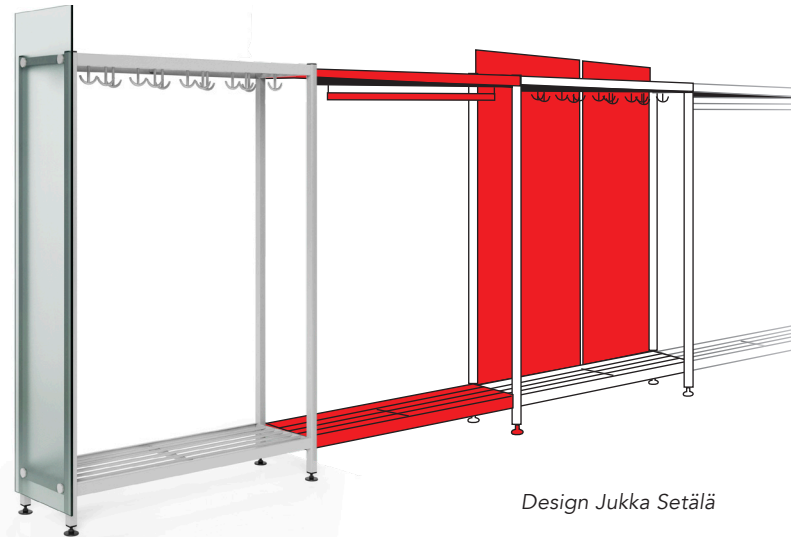

Muuntautuva
vaatenaulakko
julkisiin aula- ja
eteistiloihin

LobbyTech

- Voit valita naulakon leveyden ja syvyyden tilasi ehdoilla
- Ulkoasuun on monia eri väri vaihtoehtoja
- Saatavilla myös ilman laseja
- Naulakkoon on saatavilla runaasti erilaisia lisävarusteita
- Tuoteperheeseen kuuluvat järjestelmänaulakot, koulu- ja päiväkotinaulakot, kenkätelineet, penkit, lokerikot sekä pysty- ja seinänaulakot
- Valmistettu Suomessa

Design Jukka Setälä

DESIGN
FROM
FINLAND

LobbyTech-järjestelmänaulakko

perusosa  jatko-osa 

Naulakko on osa Lobby-tuoteperhettä. Tuoteperheeseen kuuluvat Lobby, LobbyTech, -Kid, -Junior, -Seat, -Boot, -Wall, -Wall Boot ja -Lite naulakot.

Katso väri- ja mitoitustaulukoista tarkemmat tiedot.

1 Päädty

- laminoitu opaalilasi
- metallirunko

2 Tasot ja koukut

- tasot maalattu metalli
- koukut lasikuituvahvistettu muovi

3 Jalat

- säätöjalat

Lisätarvikkeet

-  2 Metallikoukut maalattu/kromattu metalli
-  3 Pyörät, vain 500/550 syvä
-  4 Ripustintanko maalattu/kromattu metalli
-  5 Seinäkiinnitin (ei voida käyttää taustan kanssa)
-  6 Numerolappupari
-  7 Tausta laminoitu opaalilasi
-  8 Kurapelti
-  9 Loota-varustelaatikko, iso
 - 3 kpl 900 leveä
 - 4 kpl 1200 leveä
-  10 Hangeri-henkari
 - 6 kpl 900 leveä
 - 9 kpl 1200 leveä