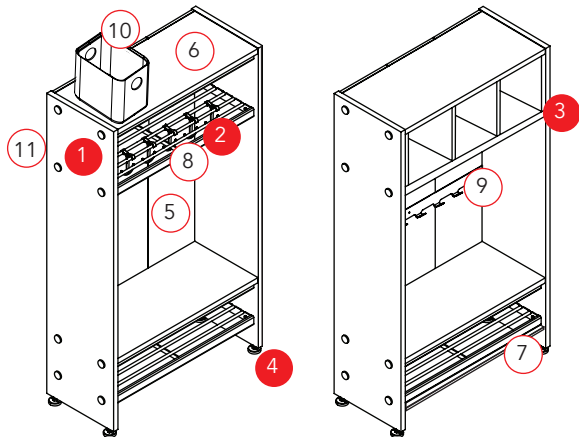

### LobbyKid

- Lobby-naulakon vakaa ja vankka rakenne
- Pienemmän ihmisen ulottuvuudet ja tilantarve
- Voit muokata ja muuttaa naulakkoa tila- ja käyttötarpeen mukaan
- Ulkoasuun on monia eri materiaali- ja väri vaihtoehtoja
- Naulakkoon on saatavilla runsaasti erilaisia lisävarusteita
- Tuoteperheeseen kuuluvat järjestelmänaulakot, koulu- ja päiväkotinaulakot, kenkätelineet, penkit, lokerikot sekä pysty- ja seinänaulakot
- Valmistettu Suomessa

### LobbyKid Taso ja LobbyKid Lokero -järjestelmänaulakot kouluun ja päiväkotiin

**LobbyKid Taso**

**LobbyKid Lokero**

900 leveä - 3 lokeroa  
1200 levyä - 4 lokeroa

perusosa jatko-osa

Naulakko on osa Lobby-tuoteperhettä. Tuoteperheeseen kuuluvat Lobby, -Tech, -Kid, -Junior, -Seat, -Boot, -Wall, -Wall Boot ja -Lite nailakot.