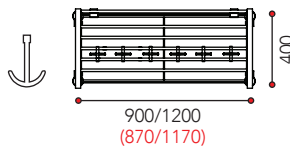

2 Tasot ja koukut

- tasot maalattu metalli
- koukut metalli

3 Lokero ja koukut

- laminaatti, useita värejä
- koukut metalli

4 Jalat

- säätöjalat