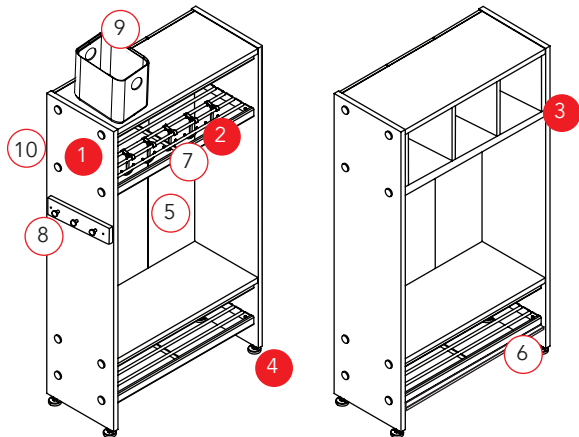

LobbyKid

- Lobby-naulakon vakaa ja vankka rakenne
- Pienemmän ihmisen ulottuvuudet ja tilantarve
- Voit muokata ja muuttaa naulakkoa tila- ja käyttötarpeen mukaan
- Ulkoasuun on monia eri materiaali- ja väri vaihtoehtoja
- Naulakkoon on saatavilla runsaasti erilaisia lisävarusteita
- Tuoteperheeseen kuuluvat järjestelmänaulakot, koulu- ja päiväkotinaulakot, kenkätelineet, penkit, lokerikot sekä pysty- ja seinänaulakot
- Valmistettu Suomessa

LobbyKid Taso ja LobbyKid Lokero -järjestelmänaulakot kouluun ja päiväkotiin

LobbyKid Taso

LobbyKid Lokero

900 leveä - 3 lokeroa
1200 levyä - 4 lokeroa

perusosa  jatko-osa 

Naulakko on osa Lobby-tuoteperhettä. Tuoteperheeseen kuuluvat Lobby, -Tech, -Kid, -Junior, -Seat, -Boot, -Wall, -Wall Boot ja -Lite nailakot.