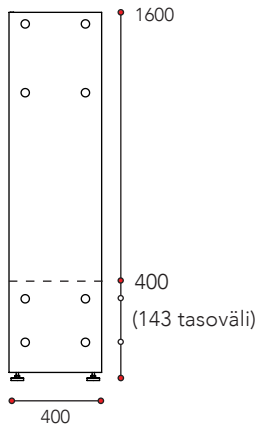

1 Päädyt

- laminaatti, useita värejä
- massiivikoivu