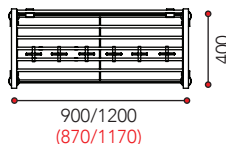

LobbyKid Taso ja LobbyKid Lokero -järjestelmänaulakot kouluun ja päiväkotiin

LobbyKid Taso

LobbyKid Lokero

900 leveä - 3 lokeroa
1200 levyä - 4 lokeroa

perusosa  jatko-osa 

Naulakko on osa Lobby-tuoteperhettä. Tuoteperheeseen kuuluvat Lobby, -Tech, -Kid, -Junior, -Seat, -Boot, -Wall, -Wall Boot ja -Lite nailakot.

Katso väri- ja mitoituslukuista tarkemmat tiedot. Tuote toimitetaan lavalla, tasot kartonkilaatikossa.

1 Päädyt

- laminaatti, useita värejä
- massiivikoivu

2 Tasot ja koukut

- tasot maalattu metalli
- koukut metalli