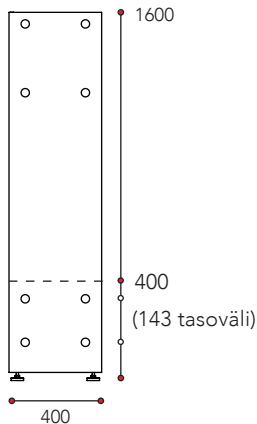

LobbyKid Taso ja LobbyKid Lokero -järjestelmänaulakot kouluun ja päiväkotiin

LobbyKid Taso

LobbyKid Lokero

900 leveä - 3 lokeroa
1200 levyä - 4 lokeroa

perusosa  jatko-osa 

Naulakko on osa Lobby-tuoteperhettä. Tuoteperheeseen kuuluvat Lobby, -Tech, -Kid, -Junior, -Seat, -Boot, -Wall, -Wall Boot ja -Lite nailakot.

Katso väri- ja mitoituslukuista tarkemmat tiedot. Tuote toimitetaan lavalla, tasot kartonkilaatikossa.

1 Päädyt

- laminaatti, useita värejä
- massiivikoivu

2 Tasot ja koukut

- tasot maalattu metalli
- koukut metalli