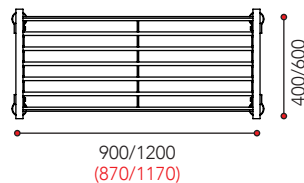

### LobbyBoot-kenkätelineet

- 1 Päädtyt**
- laminaatti, useita värejä
  - massiivikoivu

- 2 Tasot**
- tasot maalattu metalli

- 3 Jalat**
- säätöjalat