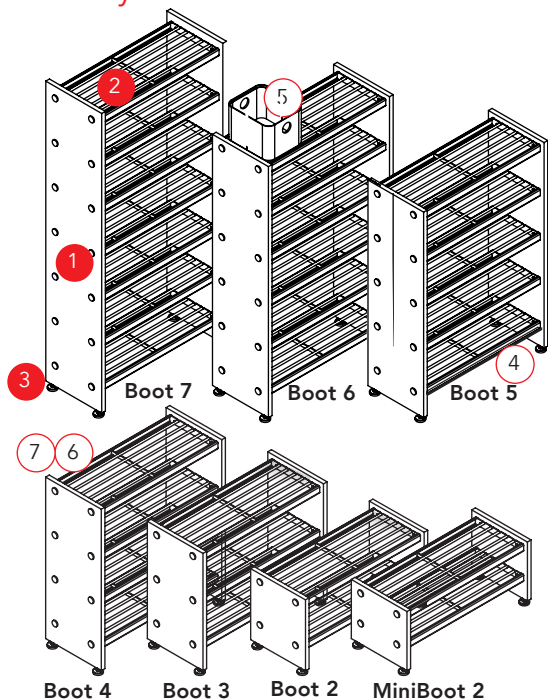

### LobbyBoot

- Lobby-sarjan vakaa ja vankka rakenne
- Voit muokata ja muuttaa naulakkoa tila- ja käyttötarpeen mukaan
- Ulkoasuun on monia eri materiaali- ja väri vaihtoehtoja
- Tuoteperheeseen kuuluvat järjestelmänaulakot, koulu- ja päiväkotinaulakot, kenkätelineet, penkit, lokerikot sekä pysty- ja seinänaulakot
- Valmistettu Suomessa

### LobbyBoot-kenkätelineet

- 1 Päädtyt**
- laminaatti, useita värejä
  - massiivikoivu

- 2 Tasot**
- tasot maalattu metalli

- 3 Jalat**
- säätöjalat

### Lisätarvikkeet

- 4 Kurapelti,**  
huom. pienentää tasoväliä  
20 mm

- 5 Loota-varustelaatikko,**  
iso  
- 3 kpl 900 leveä  
- 4 kpl 1200 leveä

- 6 Seinäkiinnitin** (ei voida  
käyttää taustan kanssa)

- 7 Tausta,**  
laminaatti/koivuviilu

Katso väri- ja  
mitoitustaulukoista  
tarkemmat tiedot.

Kenkätelineet ovat osa Lobby-  
tuoteperhettä. Tuoteperheeseen  
kuuluvat Lobby, -Tech, -Kid,  
-Junior, -Seat, -Boot, -Wall, -Wall  
Boot ja -Lite naulakot.