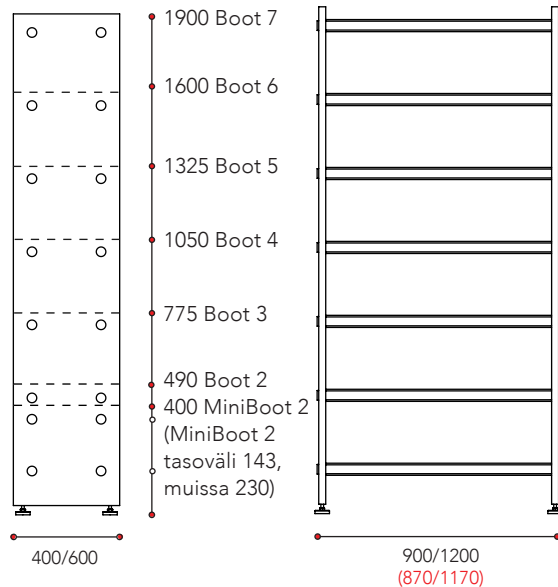

### LobbyBoot

- Lobby-sarjan vakaa ja vankka rakenne
- Voit muokata ja muuttaa naulakkoa tila- ja käyttötarpeen mukaan
- Ulkoasuun on monia eri materiaali- ja väri vaihtoehtoja
- Tuoteperheeseen kuuluvat järjestelmänaulakot, koulu- ja päiväkotinaulakot, kenkätelineet, penkit, lokerikot sekä pysty- ja seinänaulakot
- Valmistettu Suomessa

### LobbyBoot-kenkätelineet

- 1 Päädtyt**
- laminaatti, useita värejä
  - massiivikoivu

- 2 Tasot**
- tasot maalattu metalli

- 3 Jalat**
- säätöjalat

### Lisätarvikkeet

- 4 Kurapelti,**  
huom. pienentää tasoväliä  
20 mm

- 5 Loota-varustelaatikko,**  
iso  
- 3 kpl 900 leveä  
- 4 kpl 1200 leveä

- 6 Seinäkiinnitin** (ei voida  
käyttää taustan kanssa)