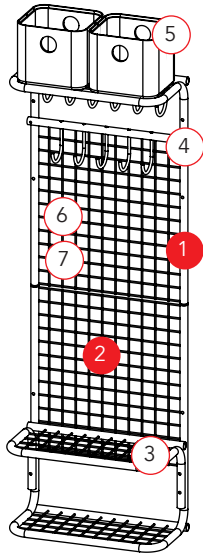

Monena

Monenan koulu- ja päiväkotinaulakot on suunniteltu toimimaan ja kestämään. Naulakon mitoituksissa on huomioitu pienemmän ihmisen ulottuvuudet ja tilantarve. Pyöreiden muotojensa ansiosta naulakko on turvallinen myös ympäristössä, josta ei puutu vauhtia eikä vipinää. Monena naulakkoa on kolme eri korkeutta, kaikki saatavissa Monenan iloisissa vakioväreissä. Valmistettu Suomessa.

Monena koulu- ja päiväkotinaulakko

- 1 Runko**
- metallirunko
- 6 koukkuja

- 2 Tausta**
- tausta ritilä/laminaatti

Lisätarvikkeet

- 3** Istuin ritilä/laminaatti/koivu
4 Lisäkoukkuputki
5 Loota-varustelaatikko, pieni
2 kpl