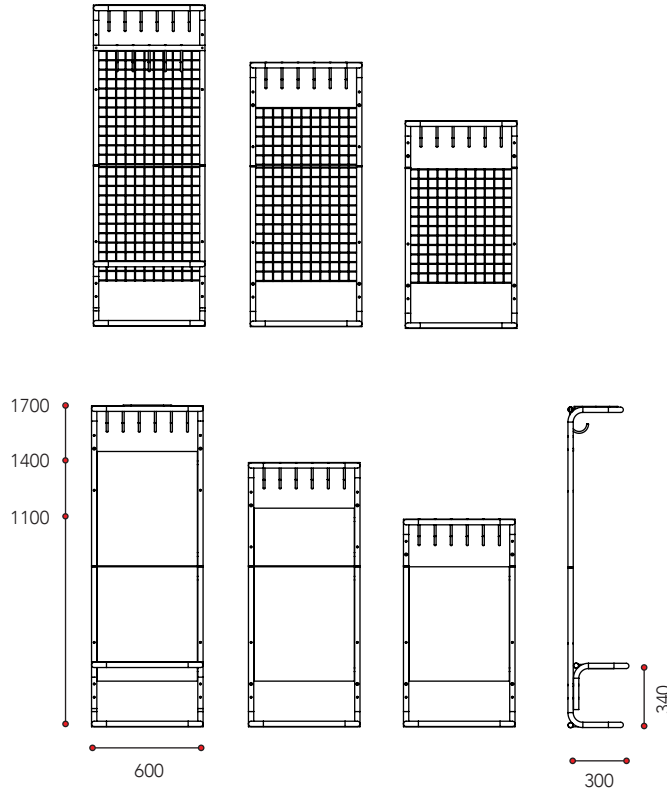

Monena

Monenan koulu- ja päiväkotinaulakot on suunniteltu toimimaan ja kestämään. Naulakon mitoituksissa on huomioitu pienemmän ihmisen ulottuvuudet ja tilantarve. Pyöreiden muotojensa ansiosta naulakko on turvallinen myös ympäristössä, josta ei puutu vauhtia eikä vipinää. Monena naulakkoa on kolme eri korkeutta, kaikki saatavissa Monenan iloisissa vakioväreissä. Valmistettu Suomessa.

Monena koulu- ja päiväkotinaulakko

- 1 Runko**
- metallirunko
- 6 koukkuja

- 2 Tausta**
- tausta ritilä/laminaatti

Lisätarvikkeet

- 3** Istuin ritilä/laminaatti/koivu
4 Lisäkoukkuputki
5 Loota-varustelaatikko, pieni
2 kpl

- 6** Kaksitasoinen lankakori
7 Irtokoukkusarja, 3kpl koukkuja

Katso väri- ja mitoitustaulukoista tarkemmat tiedot.