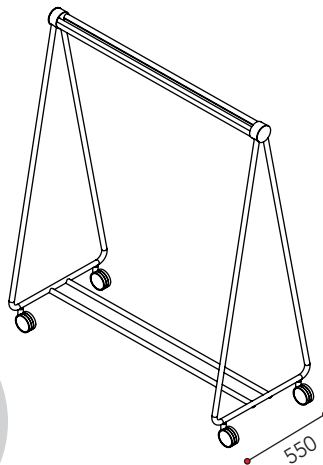

Kulkuri

Siirtonaulakoiden
aatelia

Kulkuri-siirtonaulakossa yhdistyy kauniisti puun ja metallin työnjälki. Naulakko on voimakaslinjainen ja samalla kevyesti siirrettävä. Se on saanut Renki-naulakon tavoin hienostuneen kuparipinnan. Naulakko on jo perustaltaan kaunis ja käytännöllinen mutta, sitä voidaan täydentää tammiviiluisella alatasolla sekä lisäripustustilaa tarjoavalla koukkuputkella. Lisäksi naulakkoon sopii erinomaisesti Hangeri-henkarit.

Lisätarvikkeet

Hangeri-henkari – 6-9 kpl

Alataso

Lisäkoukkuputki, 8 koukkuja

Katso
väritaulukosta
tarkemmat
tiedot.