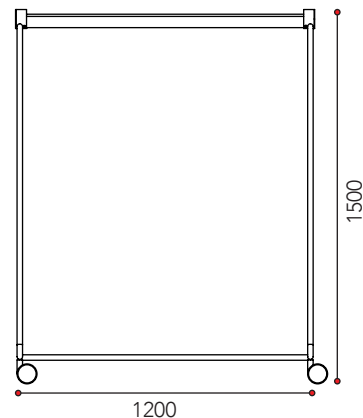

Kulkuri

Siirtonaulakoiden
aatelia

Kulkuri-siirtonaulakossa yhdistyy kauniisti puun ja metallin työnjälki. Naulakko on voimakaslinjainen ja samalla kevyesti siirrettävä. Se on saanut Renki-naulakon tavoin hienostuneen kuparipinnan. Naulakko on jo perustaltaan kaunis ja käytännöllinen mutta, sitä voidaan täydentää tammiviiluisella alatasolla sekä lisäripustustilaa tarjoavalla koukkuputkella. Lisäksi naulakkoon sopii erinomaisesti Hangeri-henkarit.

Lisätarvikkeet

Hangeri-henkari – 6-9 kpl

Alataso

Lisäkoukkuputki, 8 koukkuja

Katso
väritaulukosta
tarkemmat
tiedot.