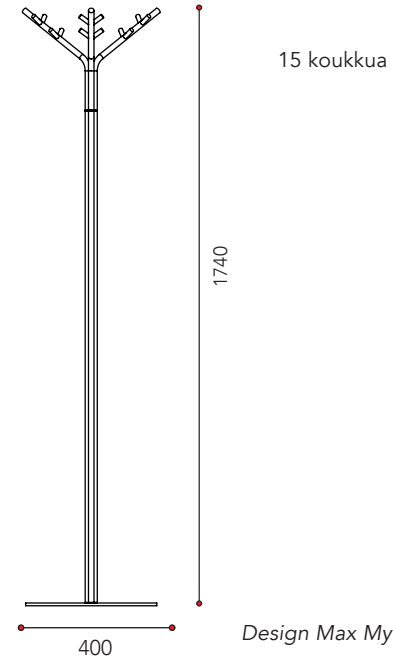

Siro
pystynaulakko
useilla
värvaihto-
ehdoilla

3Base

3Basen kolme siroa, mutta vahvaa oksaa kannattelevat pienempienkin tilojen ripustustarpeen. Naulakko sopii sirolla ulkoasullaan niin katseiden keskiöön, kuin huoneen kulmaankin. Sen oksat saa käännettyä vapaasti haluttuun suuntaan. Naulakolla on useita värvaihtoehtoja. Pystynaulakon seuraksi on saatavilla samaa sarjaa oleva 3Wall-seinänaulakko.