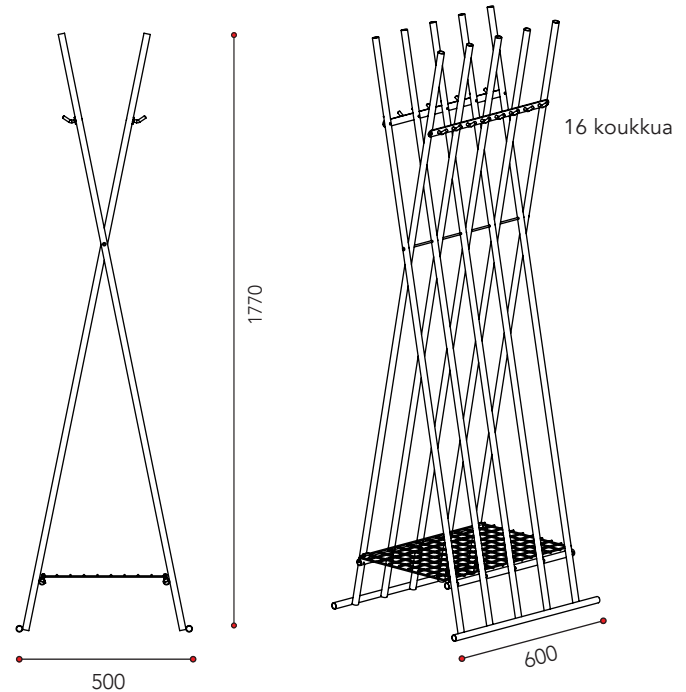

Selkeälinjainen
taittonaulakko

Linkku

Linkku taittuu nimensä mukaisesti pieneen tilaan. Se sopii tilapäiskäyttöön, mutta on edustuskelpoinen myös vaativammissa tiloissa ja tilaisuuksissa.

Katso
väritaulukosta
tarkemmat
tiedot.