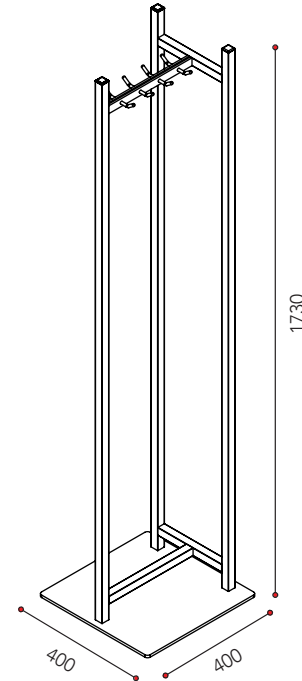

Lobby-sarjan
tyylikäs
pystynaualakko

Katso
väritaulukosta
tarkemmat
tiedot.

LobbyLite

LobbyLite edustaa samaa tyylikästä ja yksinkertaista designia kuten muut Lobby- tuoteperheen tuotteet. LobbyLite tarjoaa hartiansa pienempien tilojen ripustustarpeiden hyödyksi. Tämä skandinaavinen kaunotar soveltuu monimuotoisiin tiloihin.