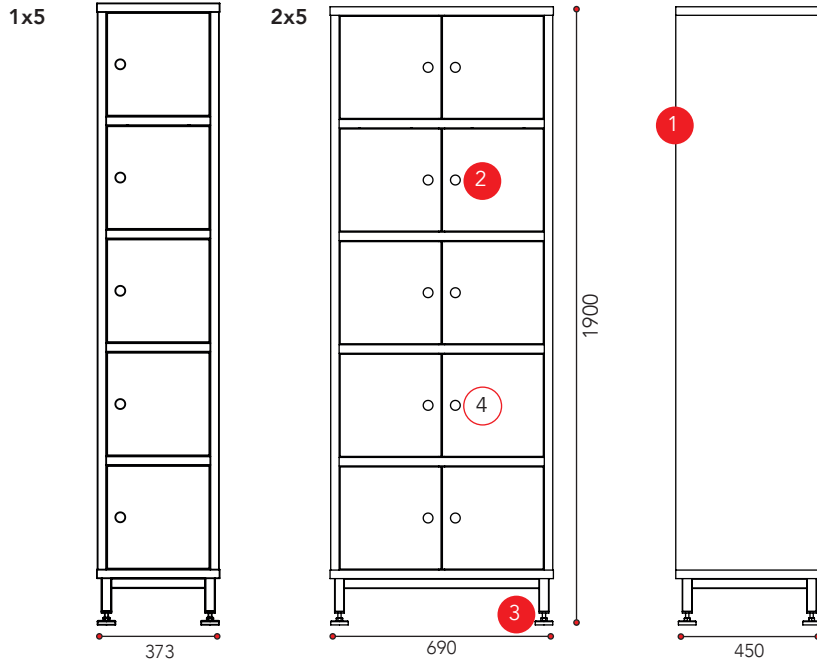

Kiip-lokerikko

Katso
väritaulukoista
tarkemmat tiedot.
Tuote toimitetaan
lavalla.

Kalusteet ovat korkeudeltaan yhteneviä Lobby-
naulakoiden kanssa.
Lobby-tuoteperheeseen kuuluvat Lobby, -Tech,
-Kid, -Junior, -Seat, -Boot, -Wall, -Wall Boot ja -Lite
naulakot.

- **1 Runko**
  - laminaatti, useita värejä
- **2 Ovet**
  - laminaatti, useita värejä
- **3 Jalat**
  - säätöjalat

Lisätarvikkeet

- **4 Lukot ja vetimet**
  - elektroninen koodilukko
  - mekaaninen koodilukko
  - salpa riippulukolle
  (ei sisällä riippulukkoa)
  Koodilukkoihin saatavissa yleisavaimet
  - pyöreä, alumiininen oppovedin