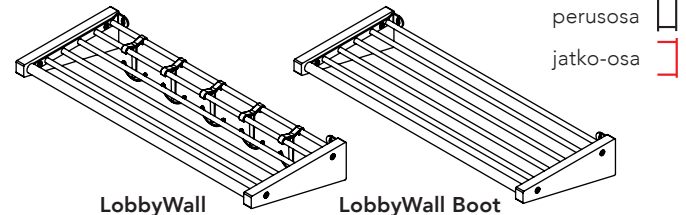

Lobby -sarjan
seinänaulakko
ja jalkinehylly
eri pituuksilla

LobbyWall ja LobbyWall Boot

LobbyWall-seinänaulakko ja LobbyWall Boot-jalkinehylly ovat osa Lobby-tuoteperhettä, jonka tuotteet ovat yhteensopivia keskenään. LobbyWall-tuotteet ovat saatavilla useissa eri pituuksissa. Voit rakentaa aina tilatarpeesi mukaisen kokonaisuuden.

Leveys

- 600 - 3 koukkua
- 800 - 5 koukkua
- 1000 - 6 koukkua
- 1200 - 7 koukkua

Lisätarvikkeet

- 2 varustelaatikkoa, 3 henkaria
- 2 varustelaatikkoa, 6 henkaria
- 3 varustelaatikkoa, 6 henkaria
- 4 varustelaatikkoa, 9 henkaria