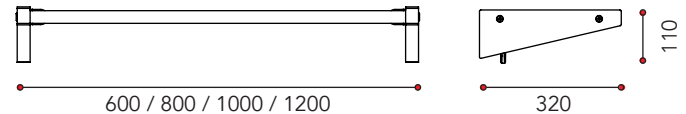

Lobby -sarjan
seinänaulakko
ja jalkinehylly
eri pituuksilla

LobbyWall ja LobbyWall Boot

LobbyWall-seinänaulakko ja LobbyWall Boot-jalkinehylly ovat osa Lobby-tuoteperhettä, jonka tuotteet ovat yhteensopivia keskenään. LobbyWall-tuotteet ovat saatavilla useissa eri pituuksissa. Voit rakentaa aina tilatarpeesi mukaisen kokonaisuuden.

Leveys

- 600 - 3 koukkua
- 800 - 5 koukkua
- 1000 - 6 koukkua
- 1200 - 7 koukkua

Lisätarvikkeet

- 2 varustelaatikkoa, 3 henkaria
- 2 varustelaatikkoa, 6 henkaria
- 3 varustelaatikkoa, 6 henkaria
- 4 varustelaatikkoa, 9 henkaria

Katso
väritaulukosta
tarkemmat
tiedot.

Design Jukka Setälä
2001 / 2002