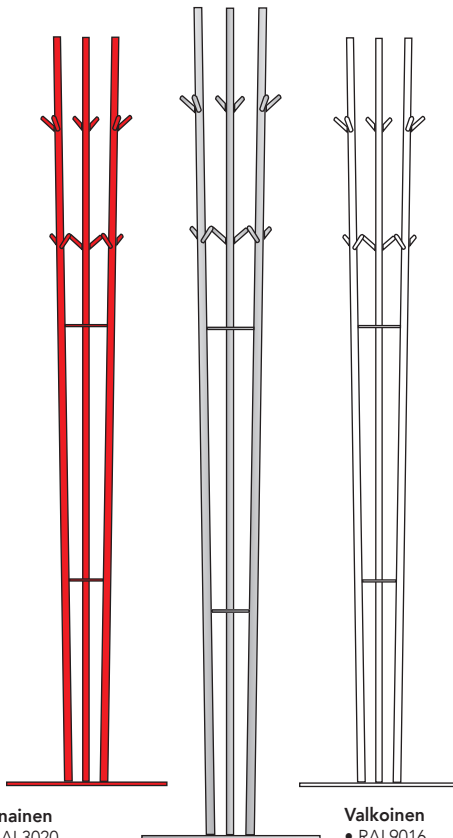

Enemmän väriä ja valinnan vapautta. Olemme koonneet vakioväripaletin, joka vaikuttaa myös toimitusaikaan. Muut värit ja materiaalit ovat myös mahdollisia.

Tummanharmaa

- RAL7015 Efekti
- S261
- NCS S 6502-B

Vaalea alumiinin harmaa

- RAL9006 Efekti ja RAL9006
- Vaalean harmaa**
- S262
- NCS S 2502-B

Tumma alumiinin harmaa

- RAL9007 Kide

Musta

- RAL9005
- S401
- NCS S 9000-N

Punainen

- RAL3020
- S204
- NCS S 2070-Y80R

- RAL2003
- S217
- NCS S 0560-Y40R

Koivu

- massiivi ja viillu koivu
- ### Tammi

Väritaulukko

● Toimitusaika 1-2 viikkoa, edullisin hinta

● Toimitusaika 3-4 viikkoa

● Toimitusaika 5+ viikkoa, myös mittamuutokset