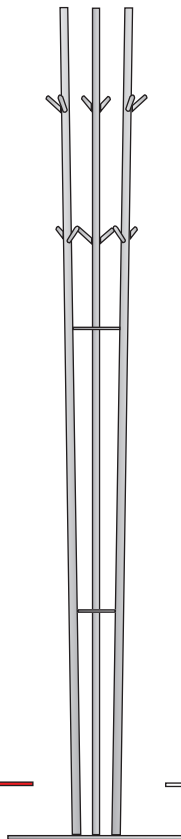

### Vaalea alumiinin harmaa

- RAL9006 Efekti ja RAL9006
- Vaalean harmaa**
- S262
- NCS S 2502-B

### Tumma alumiinin harmaa

- RAL9007 Kide

### Kromi Kupari Sinkki

### Koivu

- massiivi ja viillu koivu
- Tammi**