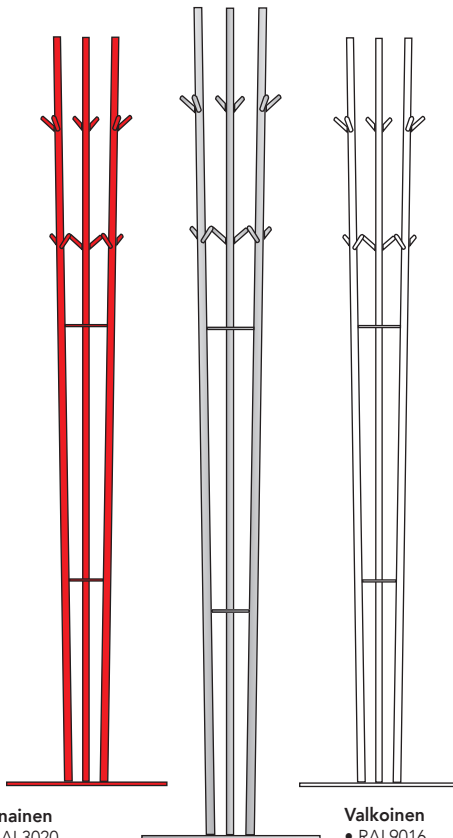

Enemmän väriä ja valinnan vapautta.
Olemme koonneet vakioväripaletin,
joka vaikuttaa myös toimitusaikaan.
Muut värit ja materiaalit ovat myös
mahdollisia.

Tummanharmaa

- RAL7015 Efekti
- S261
- NCS S 6502-B

Vaalea alumiinin harmaa

- RAL9006 Efekti ja RAL9006
- Vaalean harmaa**
- S262
- NCS S 2502-B

Tumma alumiinin harmaa

- RAL9007 Kide

Musta

- RAL9005
- S401
- NCS S 9000-N

Punainen

- RAL3020
- S204
- NCS S 2070-Y80R

Kromi Kupari Sinkki

Valkoinen

- RAL9016
- S101
- NCS S 0603-R80B

Keltainen

- RAL1018
- S207
- NCS S 1070-Y

Vihreä

- RAL120 70 70
- S259
- NCS S 2060-G40Y

Oranssi

- RAL2003
- S217
- NCS S 0560-Y40R

Koivu

- massiivikoivu, koivuviilu ja -laminaatti

Tammi

- massiivitammi, tammiviilu ja -laminaatti

Väritaulukko

● Toimitusaika 1-2 viikkoa, edullisin hinta

● Toimitusaika 3-4 viikkoa