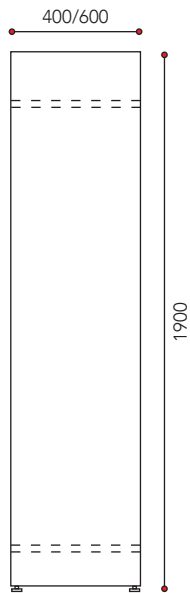

- Koosta mieleisesi naulakkokokonaisuus perus- ja jatko-osia käyttämällä.
- Voit tehdä valintoja pituuden, leveyden, takki- tai kenkäpaikkojen mukaan.

Lobby 400
Lobby 600

LobbyTech 400
LobbyTech 550

Extend 400
Extend 550

Basic 400
Basic 550

Fire 550