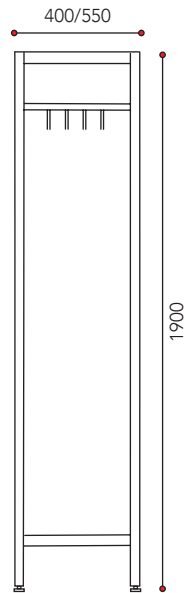

- Koosta mieleisesi naulakkokokonaisuus perus- ja jatko-osia käyttämällä.
- Voit tehdä valintoja pituuden, leveyden, takki- tai kenkäpaikkojen mukaan.

Lobby 400
Lobby 600

LobbyTech 400
LobbyTech 550

Extend 400
Extend 550

Basic 400
Basic 550

Fire 550