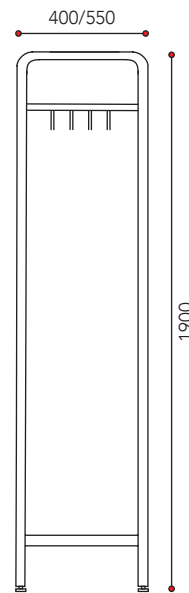

- Koosta mieleisesi naulakkokokonaisuus perus- ja jatko-osia käyttämällä.
- Voit tehdä valintoja pituuden, leveyden, takki- tai kenkäpaikkojen mukaan.

Lobby 400
Lobby 600

LobbyTech 400
LobbyTech 550

Extend 400
Extend 550

Basic 400
Basic 550

Fire 550