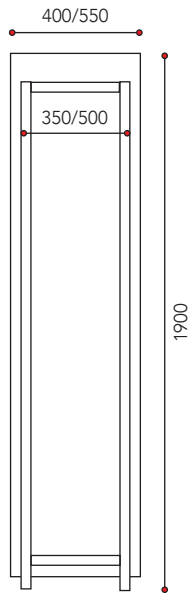

- Koosta mieleisesi naulakkokokonaisuus perus- ja jatko-osia käyttämällä.
- Voit tehdä valintoja pituuden, leveyden, takki- tai kenkäpaikkojen mukaan.

Lobby 400
Lobby 600

LobbyTech 400
LobbyTech 550

Extend 400
Extend 550

Basic 400
Basic 550

Fire 550