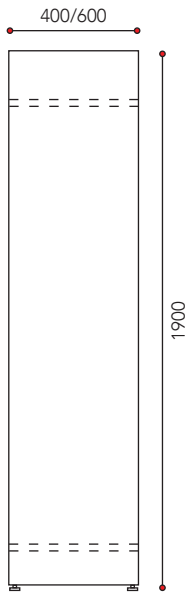

- Koosta mieleisesi naulakkokokonaisuus perus- ja jatko-osia käyttämällä.
- Voit tehdä valintoja pituuden, leveyden, takki- tai kenkäpaikkojen mukaan.

Lobby 400
Lobby 600

LobbyTech 400
LobbyTech 550

Extend 400
Extend 550

Fire 550