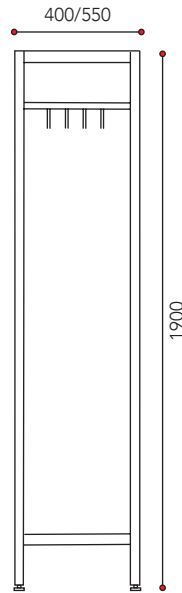

- Koosta mieleisesi naulakkokokonaisuus perus- ja jatko-osia käyttämällä.
- Voit tehdä valintoja pituuden, leveyden, takki- tai kenkäpaikkojen mukaan.

Lobby 400
Lobby 600

LobbyTech 400
LobbyTech 550

Extend 400
Extend 550

Fire 550