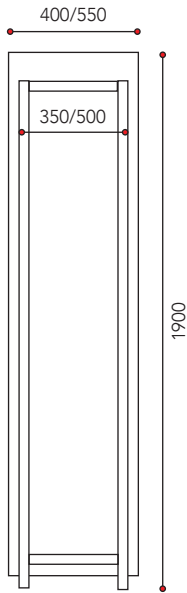

- Koosta mieleisesi naulakkokokonaisuus perus- ja jatko-osia käyttämällä.
- Voit tehdä valintoja pituuden, leveyden, takki- tai kenkäpaikkojen mukaan.

Lobby 400
Lobby 600

LobbyTech 400
LobbyTech 550

Extend 400
Extend 550

Fire 550