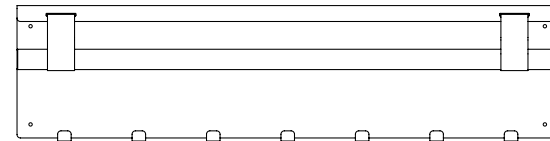

Linjakas ja
huoliteltu ja
naulakko

Tove

Tove seinänaulakossa on oivaltava rakenne ja materiaaliyhdistelmä – yhdistelmä, joka syntyy teräksisestä rungosta, puisesta henkaritangosta ja nahkaisista kiinnitysremmeistä.

Leveys

600	- 5 koukkua
800	- 7 koukkua
1000	- 9 koukkua
1200	- 11 koukkua

Lisätarvikkeet

- 2 varustelaatikkaa, 3 henkaria
- 2 varustelaatikkaa, 6 henkaria
- 3 varustelaatikkaa, 6 henkaria
- 4 varustelaatikkaa, 9 henkaria

600 / 800 / 1000 / 1200

290

200

Loota-varustelaatikko,
pieni

Hangeri-henkari

Katso
väritaulukosta
tarkemmat
tiedot.

Design Sari Matikka