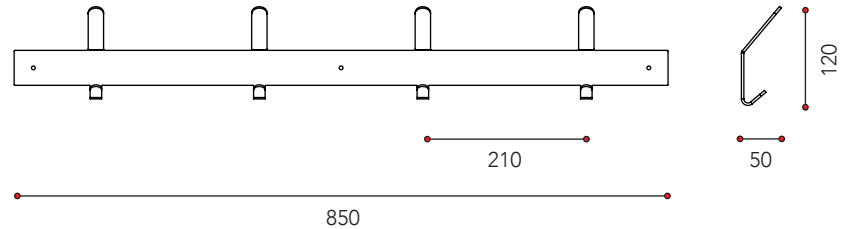

Koululaisen
kaveri

Clip reppunaulakko

Clip reppunaulakko on erityisesti koulukäyttöön tarkoitettu metallinen seinänaulakko. Reppunaulakossa on Clip naulakkoa suurempi koukkuväli ja näin reppujen ripustus onnistuu helposti. Kun naulakkoja kiinnitetään useita vierekkäin, koukkujako säilyy koko ajan samana. Kokonaisuus on harmoninen naulakon pituudesta riippumatta.