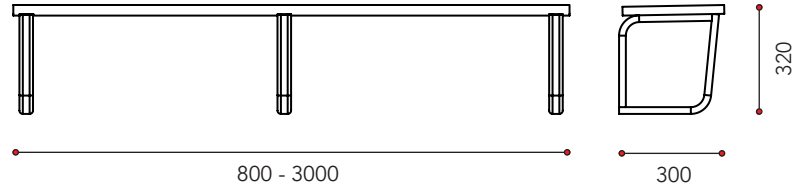

Tilasi pituinen

Metripenkki

Metripenkki on oivallinen valinta pukuhuone- tai eteistiloihin, joissa tarvitaan istumapaikkoja. Penkkiä on saatavissa useita eri leveyksiä, joiden avulla saat juuri tarvitsemasi kokonaisuuden. Istuinlevy on kestävä korkeapainelaminaattia, joten se soveltuu erityisesti tiloihin joissa käyttö on vilkasta ja sitä käytetään aktiivisesti päivittäin.