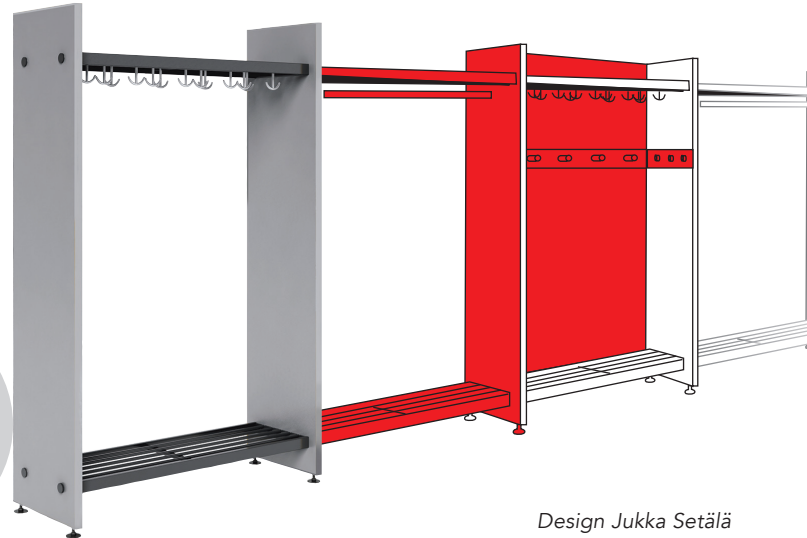

Muuntauva
vaatenaulakko
julkisiin aula- ja
eteistiloihin

Lobby

- Voit valita naulakon pituuden ja leveyden tilasi ehdoilla
- Ulkoasuun on saatavilla monia eri materiaali- ja väri vaihtoehtoja
- Naulakkoon on saatavilla myös erilaisia lisävarusteita
- Lobby-naulakko on yhteensopiva muun Lobby-tuoteperheen kanssa
- Tuoteperheeseen kuuluvat järjestelmänaulakot, kenkätelineet pysty- ja seinänaulakot julkisiin tiloihin, toimistoihin kouluihin ja päiväkoteihin.

Katso
väritaulukosta
tarkemmat
tiedot.

Design Jukka Setälä

Lobby-järjestelmäaulakko

perusosa  jatko-osa 

Tuote on yhteensopiva LobbyTech, -Kid, -Junior, -Mini, -Boot, -Wall, -Wall Boot ja -Lite -tuotteiden kanssa.

Katso väri- ja mitoitustaulukoista tarkemmat tiedot.

Tuote toimitetaan lavalla, tasot kartonkilaatikossa.

- 2 Tasot ja koukut**
- tasot maalattu metalli
 - koukut lasikuitu-vahvistettu muovi

- 1 Päädty**
- laminaatti, useita värejä
 - massiivikoivu
- Päädty ja välipäädty voivat olla erilaiset.