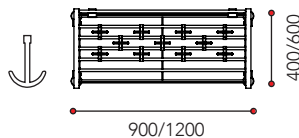

Katso
väritaulukosta
tarkemmat
tiedot.

Design Jukka Setälä

Lobby-järjestelmäaulakko

perusosa  jatko-osa 

Tuote on yhteensopiva LobbyTech, -Kid, -Junior, -Mini, -Boot, -Wall, -Wall Boot ja -Lite -tuotteiden kanssa.

Katso väri- ja mitoitustaulukoista tarkemmat tiedot.

Tuote toimitetaan lavalla, tasot kartonkilaatikossa.

- 2 Tasot ja koukut**
- tasot maalattu metalli
 - koukut lasikuitu-vahvistettu muovi

- 1 Päädty**
- laminaatti, useita värejä
 - massiivikoivu
- Päädty ja välipäädty voivat olla erilaiset.