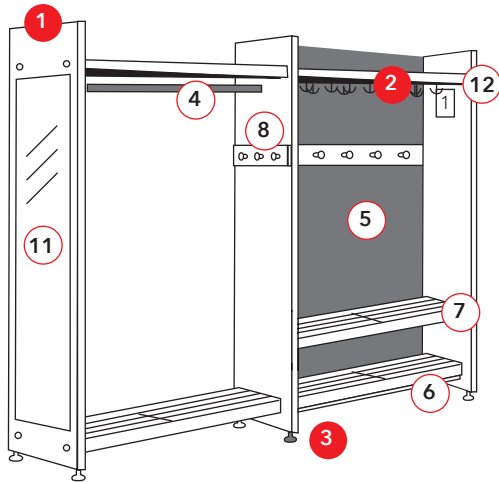

Muuntauva
vaatenaulakko
julkisiin aula- ja
eteistiloihin

Lobby

- Voit valita naulakon pituuden ja leveyden tilasi ehdoilla
- Ulkoasuun on saatavilla monia eri materiaali- ja väri vaihtoehtoja
- Naulakkoon on saatavilla myös erilaisia lisävarusteita
- Lobby-naulakko on yhteensopiva muun Lobby-tuoteperheen kanssa
- Tuoteperheeseen kuuluvat järjestelmänaulakot, kenkätelineet pysty- ja seinänaulakot julkisiin tiloihin, toimistoihin kouluihin ja päiväkoteihin.

Katso
väritaulukosta
tarkemmat
tiedot.

Design Jukka Setälä

Lobby-järjestelmäaulakko

perusosa  jatko-osa 

Tuote on yhteensopiva LobbyTech, -Kid, -Junior, -Mini, -Boot, -Wall, -Wall Boot ja -Lite -tuotteiden kanssa.

Katso väri- ja mitoitustaulukoista tarkemmat tiedot.

Tuote toimitetaan lavalla, tasot kartonkilaatikossa.

- 2 Tasot ja koukut**
- tasot maalattu metalli
 - koukut lasikuitu-vahvistettu muovi

- 1 Päädty**
- laminaatti, useita värejä
 - massiivikoivu
- Päädty ja välipäädty voivat olla erilaiset.