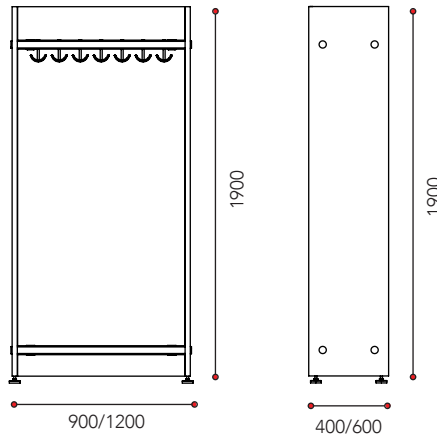

Katso
väritaulukosta
tarkemmat
tiedot.

Design Jukka Setälä

Lobby-järjestelmäaulakko

perusosa  jatko-osa 

Tuote on yhteensopiva LobbyTech, -Kid, -Junior, -Mini, -Boot, -Wall, -Wall Boot ja -Lite -tuotteiden kanssa.

Katso väri- ja mitoitustaulukoista tarkemmat tiedot.

Tuote toimitetaan lavalla, tasot kartonkilaatikossa.

- 2 Tasot ja koukut**
- tasot maalattu metalli
 - koukut lasikuitu-vahvistettu muovi

- 1 Päädty**
- laminaatti, useita värejä
 - massiivikoivu
- Päädty ja välipäädty voivat olla erilaiset.