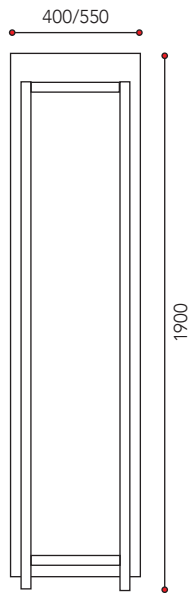

- Koosta mieleisesi naulakkokokonaisuus perus- ja jatko-osia käyttämällä.
- Voit tehdä valintoja pituuden, leveyden tai takkipaikkojen mukaan.

Lobby 400
Lobby 600

LobbyTech 400
LobbyTech 550

Extend 400
Extend 550

Basic 400
Basic 550

Fire 550

Järjestelmä- naulakoiden mitoitus

Perusosat

Jatko-osat

PITUUSYHDISTELMÄT		TAKKIPAIKAT						KENKÄPARIPAIKAT					
mm	perus + jatko	Lobby, tech, junior Extend 400	Lobby 600 LobbyTech 550 Basic 550	Extend 550	Basic 400	Fire	LobbyKid	Lobby-Mini	Lobby-Boot 2	Lobby-Boot 3	Lobby-Boot 4	Lobby-Boot 5	Lobby-Boot 6
900		22	32	40	20	16	12	4	8	12	16	20	24
1200		28	48	48	28	24	16	5	10	15	20	25	30
1770		44	64	80	40	32	24	8	16	24	32	40	48
2070		50	80	88	48	40	28	9	18	27	36	45	54
2370		56	96	96	56	48	32	10	20	30	40	50	60
2640		66	96	120	60	48	36	12	24	36	48	60	72
2940		72	112	128	68	56	40	13	26	39	52	65	78
3240		78	128	136	76	64	44	14	28	42	56	70	84
3510		88	128	160	80	64	48	16	32	48	64	80	96
3540		84	144	144	84	72	48	15	30	45	60	75	90
3810		94	144	168	88	72	52	17	34	51	68	85	102
4110		100	160	176	96	80	56	18	36	54	72	90	108
4380		110	160	200	100	80	60	20	40	60	80	100	120
4410		106	176	184	104	88	60	19	38	57	76	95	114
4680		116	176	208	108	88	64	21	42	63	84	105	126
4710		112	192	152	112	96	64	20	40	60	80	100	120
4980		122	192	216	116	96	68	22	44	66	88	110	132
5250		132	192	240	120	96	72	24	48	72	96	120	144
5280		128	208	224	124	104	72	23	46	69	92	115	138
...													

Mitat ovat
nimellismittoja.