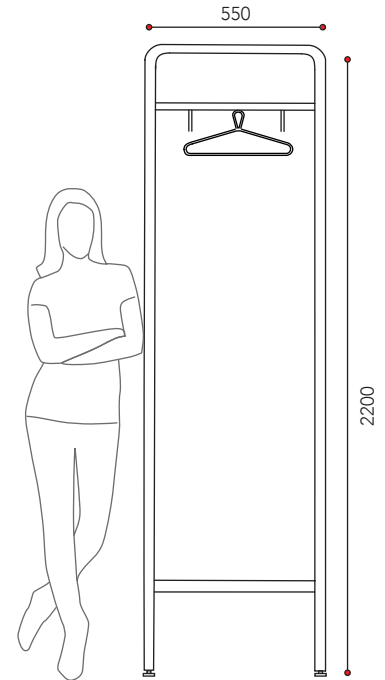

- Koosta mieleisesi naulakkokokonaisuus perus- ja jatko-osia käyttämällä.
- Voit tehdä valintoja pituuden, leveyden tai takkipaikkojen mukaan.

Lobby 400
Lobby 600

LobbyTech 400
LobbyTech 550

Extend 400
Extend 550

Basic 400
Basic 550

Fire 550

Järjestelmä- naulakoiden mitoitus

Perusosat

Jatko-osat

PITUUSYHDISTELMÄT		TAKKIPAIKAT						KENKÄPARIPAIKAT					
mm	perus + jatko	Lobby, tech, junior Extend 400	Lobby 600 LobbyTech 550 Basic 550	Extend 550	Basic 400	Fire	LobbyKid	Lobby-Mini	Lobby-Boot 2	Lobby-Boot 3	Lobby-Boot 4	Lobby-Boot 5	Lobby-Boot 6
900		22	32	40	20	16	12	4	8	12	16	20	24
1200		28	48	48	28	24	16	5	10	15	20	25	30
1770		44	64	80	40	32	24	8	16	24	32	40	48
2070		50	80	88	48	40	28	9	18	27	36	45	54
2370		56	96	96	56	48	32	10	20	30	40	50	60
2640		66	96	120	60	48	36	12	24	36	48	60	72
2940		72	112	128	68	56	40	13	26	39	52	65	78
3240		78	128	136	76	64	44	14	28	42	56	70	84
3510		88	128	160	80	64	48	16	32	48	64	80	96
3540		84	144	144	84	72	48	15	30	45	60	75	90
3810		94	144	168	88	72	52	17	34	51	68	85	102
4110		100	160	176	96	80	56	18	36	54	72	90	108
4380		110	160	200	100	80	60	20	40	60	80	100	120
4410		106	176	184	104	88	60	19	38	57	76	95	114
4680		116	176	208	108	88	64	21	42	63	84	105	126
4710		112	192	152	112	96	64	20	40	60	80	100	120
4980		122	192	216	116	96	68	22	44	66	88	110	132
5250		132	192	240	120	96	72	24	48	72	96	120	144
5280		128	208	224	124	104	72	23	46	69	92	115	138
...													