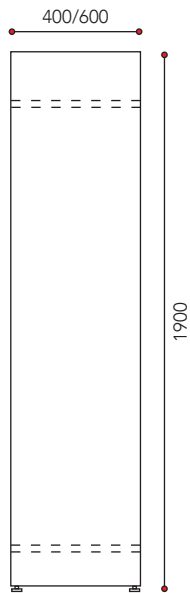

- Koosta mieleisesi naulakkokokonaisuus perus- ja jatko-osia käyttämällä.
- Voit tehdä valintoja pituuden, leveyden tai takkipaikkojen mukaan.

Lobby 400
Lobby 600

LobbyTech 400
LobbyTech 550

Extend 400
Extend 550

Basic 400
Basic 550

Fire 550

Järjestelmä- naulakoiden mitoitus

Perusosat

Jatko-osat

PITUUSYHDISTELMÄT		TAKKIPAIKAT						KENKÄPARIPAIKAT					
mm	perus + jatko	Lobby, tech, junior Extend 400	Lobby 600 LobbyTech 550 Basic 550	Extend 550	Basic 400	Fire	LobbyKid	Lobby-Mini	Lobby-Boot 2	Lobby-Boot 3	Lobby-Boot 4	Lobby-Boot 5	Lobby-Boot 6
900		22	32	40	20	16	12	4	8	12	16	20	24
1200		28	48	48	28	24	16	5	10	15	20	25	30
1770		44	64	80	40	32	24	8	16	24	32	40	48
2070		50	80	88	48	40	28	9	18	27	36	45	54
2370		56	96	96	56	48	32	10	20	30	40	50	60
2640		66	96	120	60	48	36	12	24	36	48	60	72
2940		72	112	128	68	56	40	13	26	39	52	65	78
3240		78	128	136	76	64	44	14	28	42	56	70	84
3510		88	128	160	80	64	48	16	32	48	64	80	96
3540		84	144	144	84	72	48	15	30	45	60	75	90
3810		94	144	168	88	72	52	17	34	51	68	85	102
4110		100	160	176	96	80	56	18	36	54	72	90	108
4380		110	160	200	100	80	60	20	40	60	80	100	120
4410		106	176	184	104	88	60	19	38	57	76	95	114
4680		116	176	208	108	88	64	21	42	63	84	105	126
4710		112	192	152	112	96	64	20	40	60	80	100	120
4980		122	192	216	116	96	68	22	44	66	88	110	132
5250		132	192	240	120	96	72	24	48	72	96	120	144
5280		128	208	224	124	104	72	23	46	69	92	115	138
...													