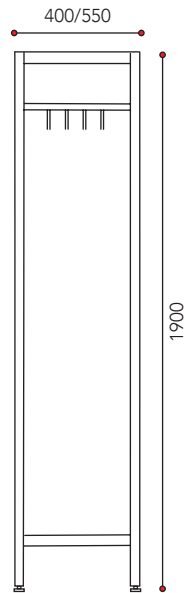

- Koosta mieleisesi naulakkokokonaisuus perus- ja jatko-osia käyttämällä.
- Voit tehdä valintoja pituuden, leveyden tai takkipaikkojen mukaan.

Lobby 400
Lobby 600

LobbyTech 400
LobbyTech 550

Extend 400
Extend 550

Basic 400
Basic 550

Fire 550

Järjestelmä- naulakoiden mitoitus

Perusosat

Jatko-osat

PITUUSYHDISTELMÄT		TAKKIPAIKAT						KENKÄPARIPAIKAT					
mm	perus + jatko	Lobby, tech, junior Extend 400	Lobby 600 LobbyTech 550 Basic 550	Extend 550	Basic 400	Fire	LobbyKid	Lobby-Mini	Lobby-Boot 2	Lobby-Boot 3	Lobby-Boot 4	Lobby-Boot 5	Lobby-Boot 6
900		22	32	40	20	16	12	4	8	12	16	20	24
1200		28	48	48	28	24	16	5	10	15	20	25	30
1770		44	64	80	40	32	24	8	16	24	32	40	48
2070		50	80	88	48	40	28	9	18	27	36	45	54
2370		56	96	96	56	48	32	10	20	30	40	50	60
2640		66	96	120	60	48	36	12	24	36	48	60	72
2940		72	112	128	68	56	40	13	26	39	52	65	78
3240		78	128	136	76	64	44	14	28	42	56	70	84
3510		88	128	160	80	64	48	16	32	48	64	80	96
3540		84	144	144	84	72	48	15	30	45	60	75	90
3810		94	144	168	88	72	52	17	34	51	68	85	102
4110		100	160	176	96	80	56	18	36	54	72	90	108
4380		110	160	200	100	80	60	20	40	60	80	100	120
4410		106	176	184	104	88	60	19	38	57	76	95	114
4680		116	176	208	108	88	64	21	42	63	84	105	126
4710		112	192	152	112	96	64	20	40	60	80	100	120
4980		122	192	216	116	96	68	22	44	66	88	110	132
5250		132	192	240	120	96	72	24	48	72	96	120	144
5280		128	208	224	124	104	72	23	46	69	92	115	138
...													