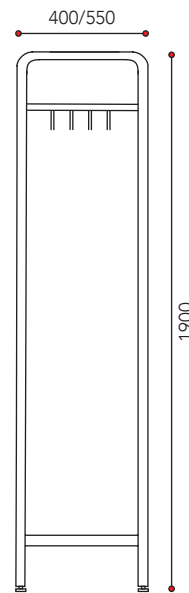

- Koosta mieleisesi naulakkokokonaisuus perus- ja jatko-osia käyttämällä.
- Voit tehdä valintoja pituuden, leveyden tai takkipaikkojen mukaan.

Lobby 400
Lobby 600

LobbyTech 400
LobbyTech 550

Extend 400
Extend 550

Basic 400
Basic 550

Fire 550

Järjestelmä- naulakoiden mitoitus

Perusosat

Jatko-osat

PITUUSYHDISTELMÄT		TAKKIPAIKAT						KENKÄPARIPAIKAT					
mm	perus + jatko	Lobby, tech, junior Extend 400	Lobby 600 LobbyTech 550 Basic 550	Extend 550	Basic 400	Fire	LobbyKid	Lobby-Mini	Lobby-Boot 2	Lobby-Boot 3	Lobby-Boot 4	Lobby-Boot 5	Lobby-Boot 6
900		22	32	40	20	16	12	4	8	12	16	20	24
1200		28	48	48	28	24	16	5	10	15	20	25	30
1770		44	64	80	40	32	24	8	16	24	32	40	48
2070		50	80	88	48	40	28	9	18	27	36	45	54
2370		56	96	96	56	48	32	10	20	30	40	50	60
2640		66	96	120	60	48	36	12	24	36	48	60	72
2940		72	112	128	68	56	40	13	26	39	52	65	78
3240		78	128	136	76	64	44	14	28	42	56	70	84
3510		88	128	160	80	64	48	16	32	48	64	80	96
3540		84	144	144	84	72	48	15	30	45	60	75	90
3810		94	144	168	88	72	52	17	34	51	68	85	102
4110		100	160	176	96	80	56	18	36	54	72	90	108
4380		110	160	200	100	80	60	20	40	60	80	100	120
4410		106	176	184	104	88	60	19	38	57	76	95	114
4680		116	176	208	108	88	64	21	42	63	84	105	126
4710		112	192	152	112	96	64	20	40	60	80	100	120
4980		122	192	216	116	96	68	22	44	66	88	110	132
5250		132	192	240	120	96	72	24	48	72	96	120	144
5280		128	208	224	124	104	72	23	46	69	92	115	138
...													

Mitat ovat
nimellismittoja.