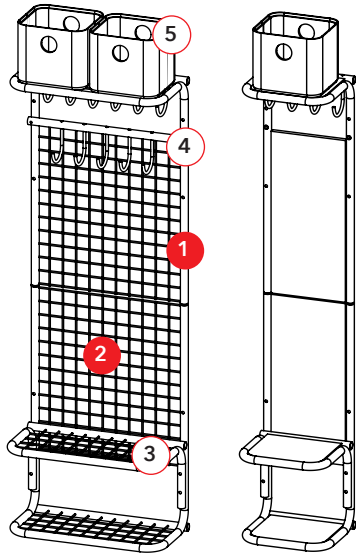

Kestävät
naulakot
kouluun ja
päiväkotiin

Monena

Monenan koulu- ja päiväkotinaulakot on suunniteltu toimimaan ja kestävään. Naulakon mitoituksissa on huomioitu pienemmän ihmisen ulottuvuudet ja tilantarve. Pyöreiden muotojensa ansiosta naulakko on turvallinen myös ympäristössä, josta ei puutu vauhtia eikä vipinää. Monena on saanut uuden, pienemmän pikkusiskon, uusia materiaalivaihtoehtoja sekä iloiset värisävyt.

Monena koulu- ja päiväkotinaulakko

Katso väritaulukoista tarkemmat tiedot.

Tuote toimitetaan lavapakattuna.

- 1 Runko**
- metallirunko
 - 4 koukkuja 350 leveä
 - 6 koukkuja 600 leveä

- 2 Tausta**
- tausta ritilä/laminaatti

Lisätarvikkeet

- 3** Istuin ritilä/laminaatti
- 4** Lisäkoukkuputki
350/600 leveä
- 5** Loota-varustelaatikko, pieni
- 1 kpl 350 leveä
- 2 kpl 600 leveä