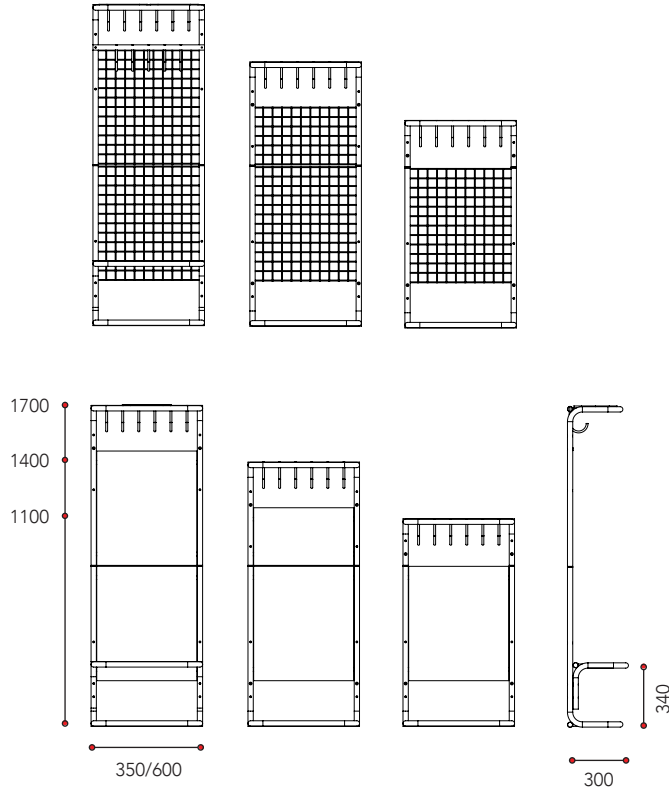

Kestävät
naulakot
kouluun ja
päiväkotiin

Monena

Monenan koulu- ja päiväkotinaulakot on suunniteltu toimimaan ja kestävään. Naulakon mitoituksissa on huomioitu pienemmän ihmisen ulottuvuudet ja tilantarve. Pyöreiden muotojensa ansiosta naulakko on turvallinen myös ympäristössä, josta ei puutu vauhtia eikä vipinää. Monena on saanut uuden, pienemmän pikkusiskon, uusia materiaalivaihtoehtoja sekä iloiset värisävyt.

Monena koulu- ja päiväkotinaulakko

Katso väritaulukoista tarkemmat tiedot.

Tuote toimitetaan lavapakattuna.

- 1 Runko**
- metallirunko
 - 4 koukkuja 350 leveä
 - 6 koukkuja 600 leveä

- 2 Tausta**
- tausta ritilä/laminaatti

Lisätarvikkeet

- 3** Istuin ritilä/laminaatti
- 4** Lisäkoukkuputki
350/600 leveä
- 5** Loota-varustelaatikko, pieni
- 1 kpl 350 leveä
- 2 kpl 600 leveä