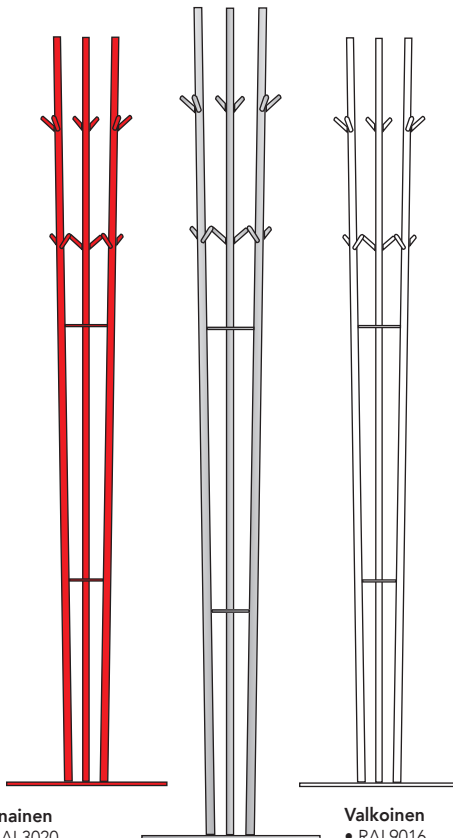

Enemmän väriä ja valinnan vapautta.
Olemme koonneet vakioväripaletin,
joka vaikuttaa myös toimitusaikaan.
Muut värit ja materiaalit ovat myös
mahdollisia.

Tummanharmaa

- RAL7015 Efekti
- S261
- NCS S 6502-B

Vaalea alumiinin harmaa

- RAL9006 Efekti ja RAL9006
- Vaalean harmaa**
- S262
- NCS S 2502-B

Tumma alumiinin harmaa

- RAL9007 Kide

Musta

- RAL9005
- S401
- NCS S 9000-N

Punainen

- RAL3020
- S204
- NCS S 2070-Y80R

- RAL2003
- S217
- NCS S 0560-Y40R

Koivu

- massiivi ja viillu koivu
- Tammi**

Väritaulukko

● Toimitusaika 1-2 viikkoa, edullisin hinta

● Toimitusaika 3-4 viikkoa

● Toimitusaika 5+ viikkoa, myös mittamuutokset