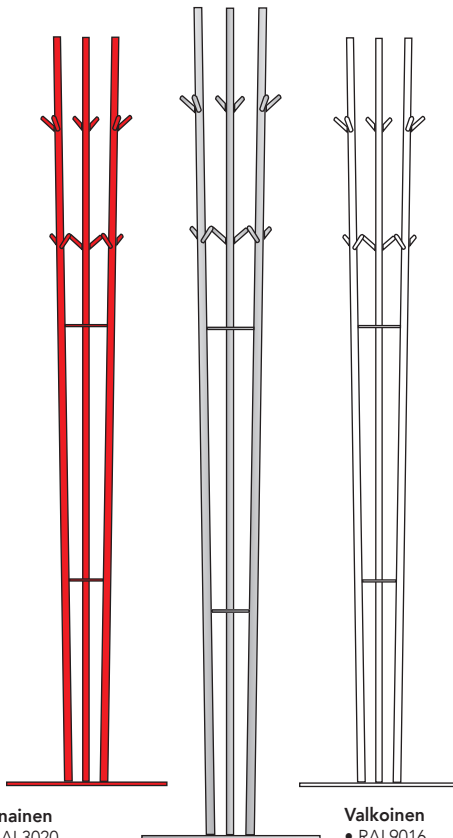

Enemmän väriä ja valinnan vapautta.
Olemme koonneet vakioväripaletin,
joka vaikuttaa myös toimitusaikaan.
Muut värit ja materiaalit ovat myös
mahdollisia.

Tummanharmaa

- RAL7015 Efekti
- S261
- NCS S 6502-B

Vaalea alumiinin harmaa

- RAL9006 Efekti ja RAL9006
- Vaalean harmaa**
- S262
- NCS S 2502-B

Tumma alumiinin harmaa

- RAL9007 Kide

Musta

- RAL9005
- S401
- NCS S 9000-N

Punainen

- RAL3020
- S204
- NCS S 2070-Y80R