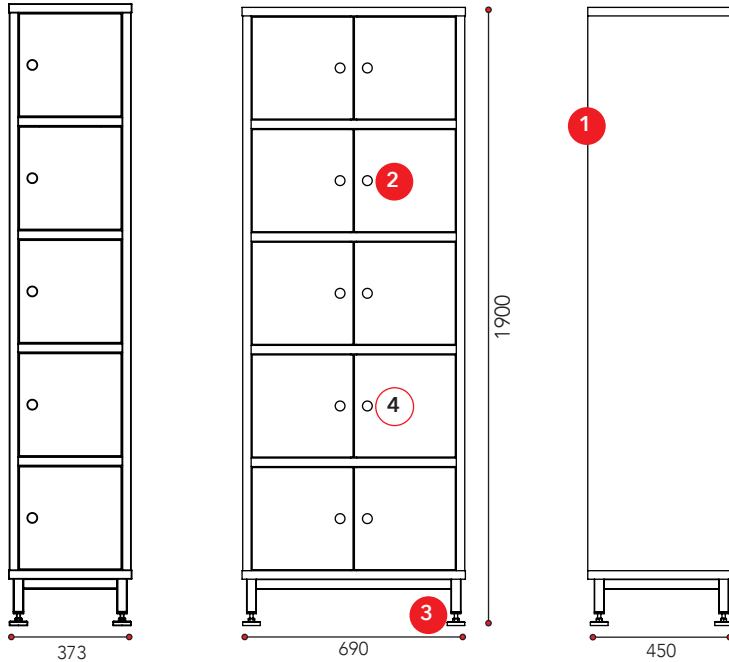

Raamikasta
säilytystilaa
eteis- ja
aulatiloihin

Katso
väritaulukosta
tarkemmat
tiedot.

Kiip-lokerikko

Kiip-lokerikko on saanut innoituksen Lobbyn vankasta ja vakaasta rakenteesta sekä tarpeesta saada luotua ehjä sekä eheä aula ja eteiskalustekokonaisuus.

Kiipin jyhkeä ja raamikas ulkoasu taipuu erilaisiin persoonallisiin väryhdistelmiin. Lokerikon laminaattipinnat kestävät kovempaakin julkista kulutusta. Kiip-lokerikkoa on saatavilla kahdessa eri koossa, 1x5 ja 2x5 lokeroa. Kalusteen mitoituksessa on huomioitu erilaiset säilytystarpeet. Tavarat saa järjestykseen omaan lokeroon, suljettua siististi oven taakse tai lukittua turvallisesti eri lukkovoitohdoin.