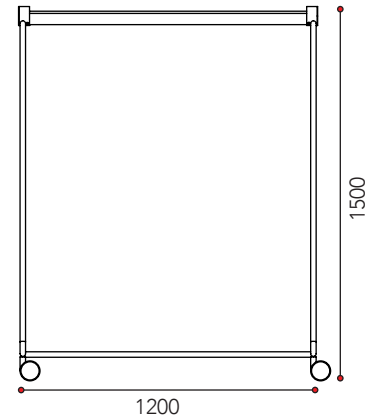

Kulkuri

Kulkuri-siirtonaulakossa yhdistyy kauniisti puun ja metallin työnjälki. Naulakko on voimakaslinjainen ja samalla kevyesti siirrettävä. Se on saanut Renki-naulakon tavoin uuden hienostuneen kuparipinnan. Naulakko on jo perustaltaan kaunis ja käytännöllinen mutta, sitä voidaan täydentää tammisella alatasolla sekä lisäripustustilaa tarjoavalla koukkuputkella. Lisäksi naulakkoon sopii erinomaisesti Hangeri-henkarit.

Siirtonaulakoiden
aatelia

Lisätarvikkeet
Hangeri-henkari
– 6-9 kpl

Katso
väritaulukosta
tarkemmat
tiedot.