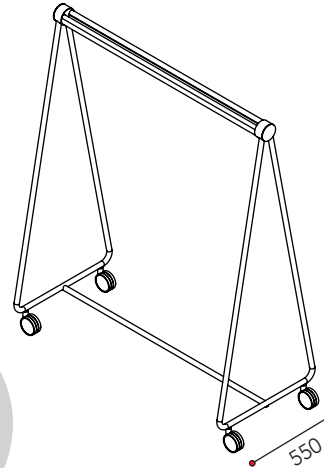

Kulkuri

Kulkuri-siirtonaulakossa yhdistyy kauniisti puun ja metallin työnjälki. Naulakko on voimakaslinjainen ja samalla kevyesti siirrettävä. Se on saanut Renki-naulakon tavoin uuden hienostuneen kuparipinnan. Naulakko on jo perustaltaan kaunis ja käytännöllinen mutta, sitä voidaan täydentää tammisella alatasolla sekä lisäripustustilaa tarjoavalla koukkuputkella. Lisäksi naulakkoon sopii erinomaisesti Hangeri-henkarit.

Siirtonaulakoiden
aatelia

Lisätarvikkeet
Hangeri-henkari
– 6-9 kpl

Katso
väritaulukosta
tarkemmat
tiedot.